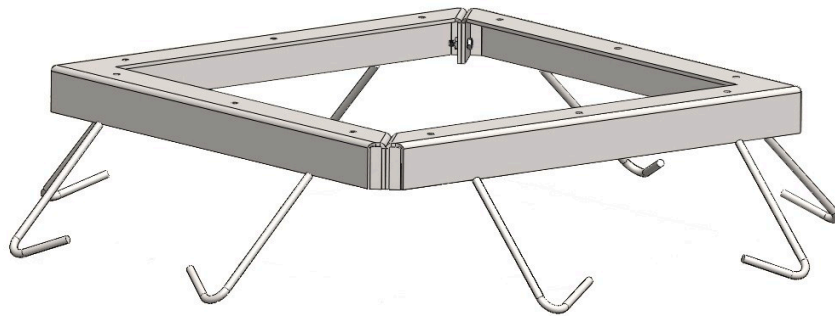

INGJUTNINGSRAM VARMFÖRZINKAD FÖR SERVICEPELARE

Artikelnr.
92124

TEKNISKA DATA

INGJUTNINGSRAM VARMFÖRZINKAD FÖR SERVICEPELARE

TEKNISKA DATA

Artikelnr.	92124
Dimension	850 x 850 mm
Statistiskt nummer	84798997