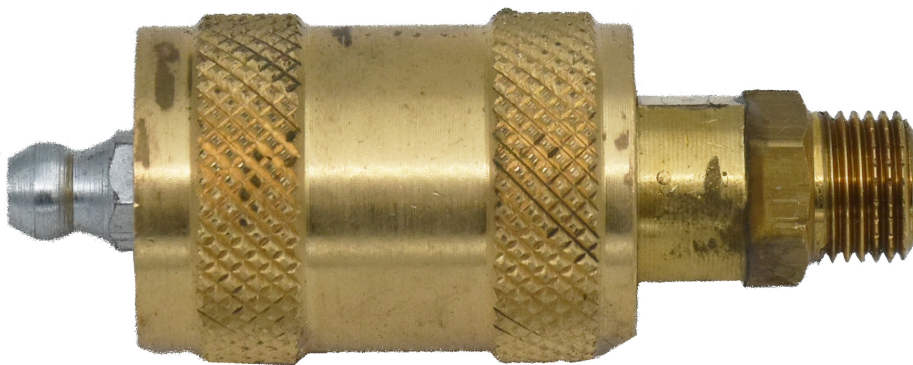

SNABBVÄXLINGSADAPTER FÖR 14514 G1/8" (UTV)

Artikelnr.
14015

TEKNISKA DATA

SNABBVÄXLINGSADAPTER FÖR 14514 G1/8" (UTV)

För enkel snabbväxling av olika munstycken, ansluts med snabbkoppling till ett hydrauliskt munstycke.

TEKNISKA DATA

Artikelnr.	14015
Anslutning	1/8" Utv (G)
Statistiskt nummer	84249080