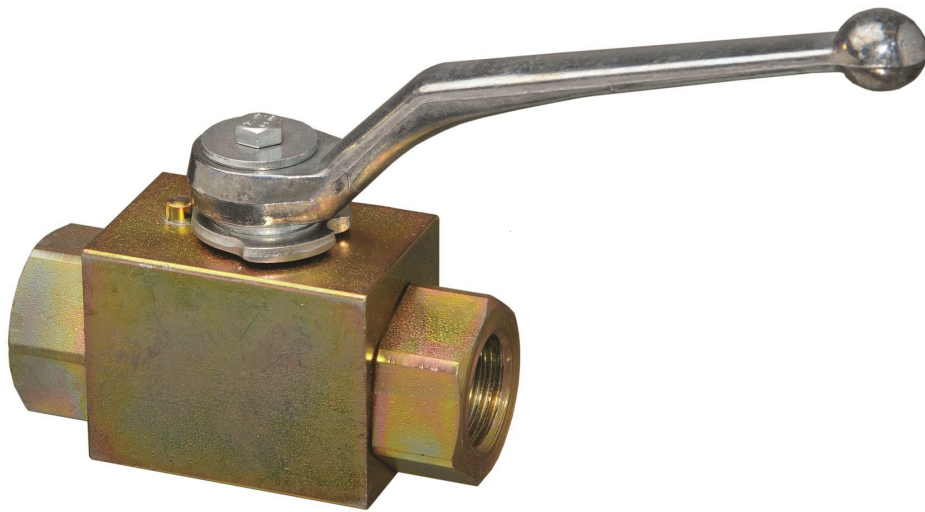

KULVENTIL 1/4" INV (G) 50 (500) MPA (BAR)

Artikelnr.
30201330

TEKNISKA DATA

KULVENTIL 1/4" INV (G) 50 (500) MPA (BAR)

Avstängningsventil i stål

TEKNISKA DATA

Artikelnr.	30201330
Media	Fett
Max arb.tryck	50 (500) MPa (bar)
Anslutning	1/4" Inv (G)
Statistiskt nummer	84818081