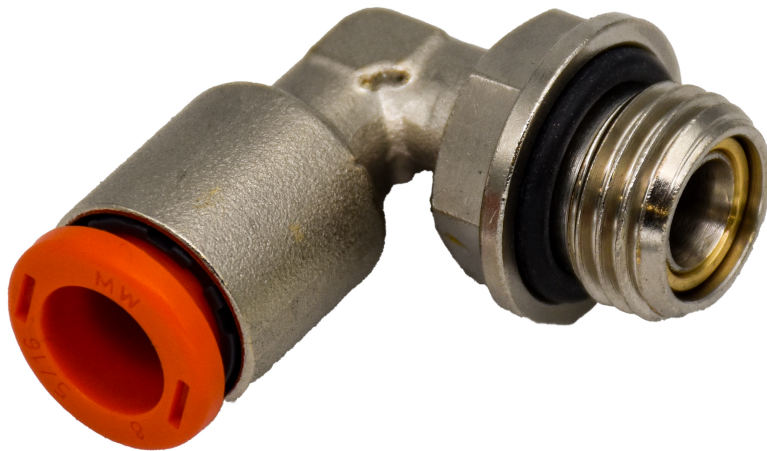

## INSTICKSKOPPLING Ø8 MM G1/4" 90°

Artikelnr.  
2385466

## TEKNISKA DATA

INSTICKSKOPPLING Ø8 MM G1/4" 90°

### TEKNISKA DATA

Artikelnr.	2385466
Dimension	Ø8 - 1/4" ØMM-Utv (G)
Statistiskt nummer	73079910