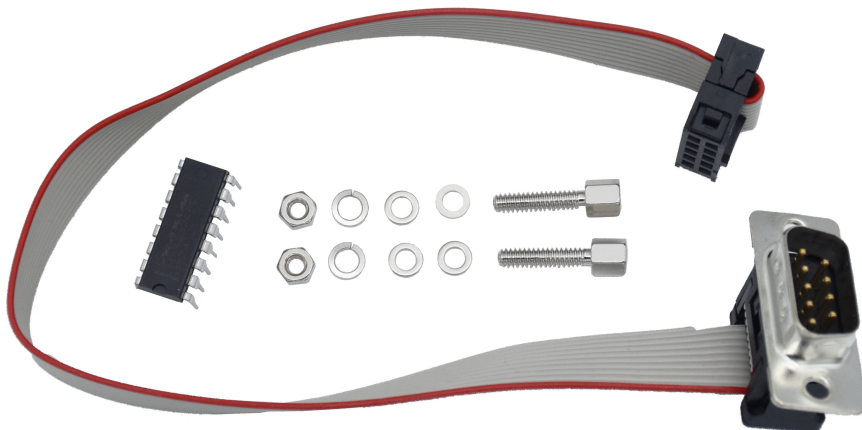

SERIEPORTSSATS ORILINK[®]

Artikelnr.
23415

TEKNISKA DATA

SERIEPORTSSATS ORILINK®

Används tillsammans med streckods- eller kortläsare. Ansluts till terminal (23401).

TEKNISKA DATA

Artikelnr.	23415
Statistiskt nummer	85444920