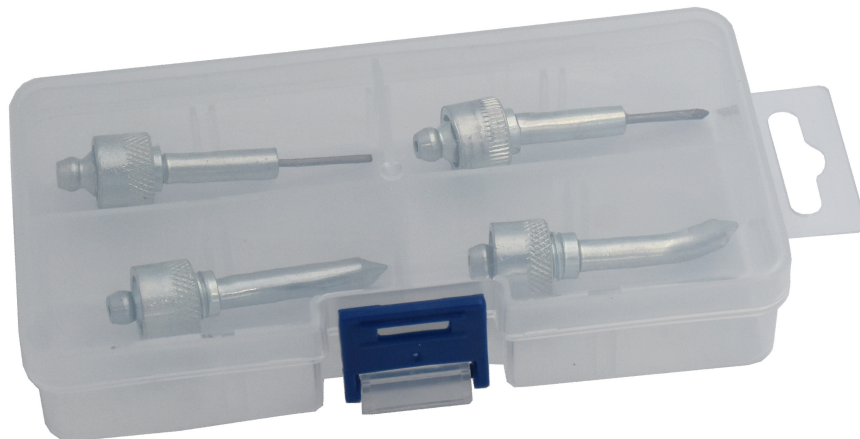

SNABBVÄXLINGSADAPTRAR 4 ST I EN PLASTASK

Artikelnr.
14076

TEKNISKA DATA

SNABBVÄXLINGSADAPTRAR 4 ST I EN PLASTASK

Spetsmunstycken med snabbkoppling för anslutning till 14512 eller 14560 med snabbkoppling. Sats bestående av 14071, 14072, 14073 samt 14074 .

TEKNISKA DATA

Artikelnr.	14076
Statistiskt nummer	84249080