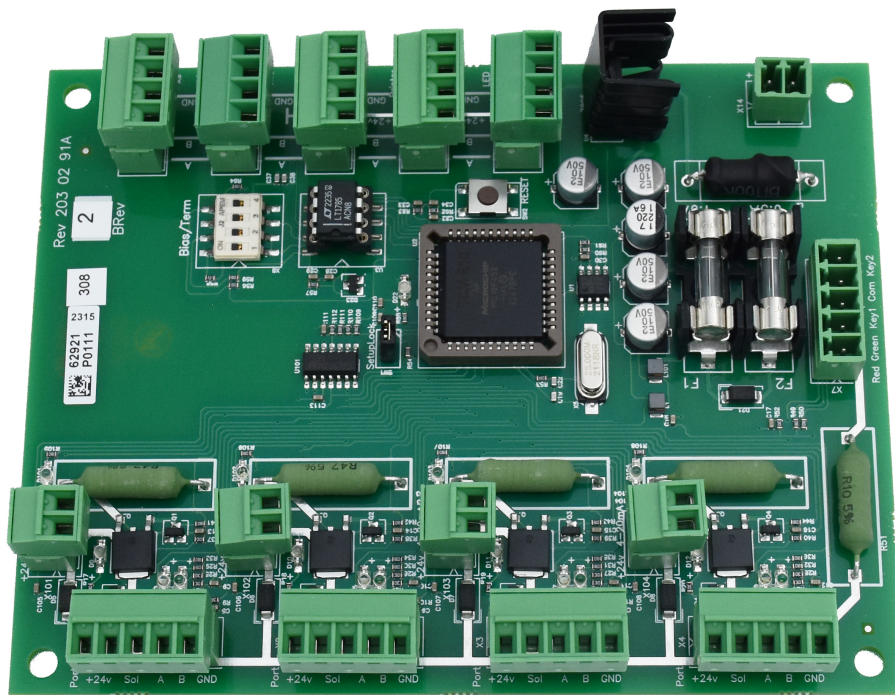

KRETSKORT FÖR ORILINK[®] TANKMODUL (23430 ELLER 23408)

Artikelnr.
2030291

TEKNISKA DATA

KRETSKORT FÖR ORILINK® TANKMODUL (23430 ELLER 23408)

TEKNISKA DATA

Artikelnr.	2030291
Statistiskt nummer	84735080