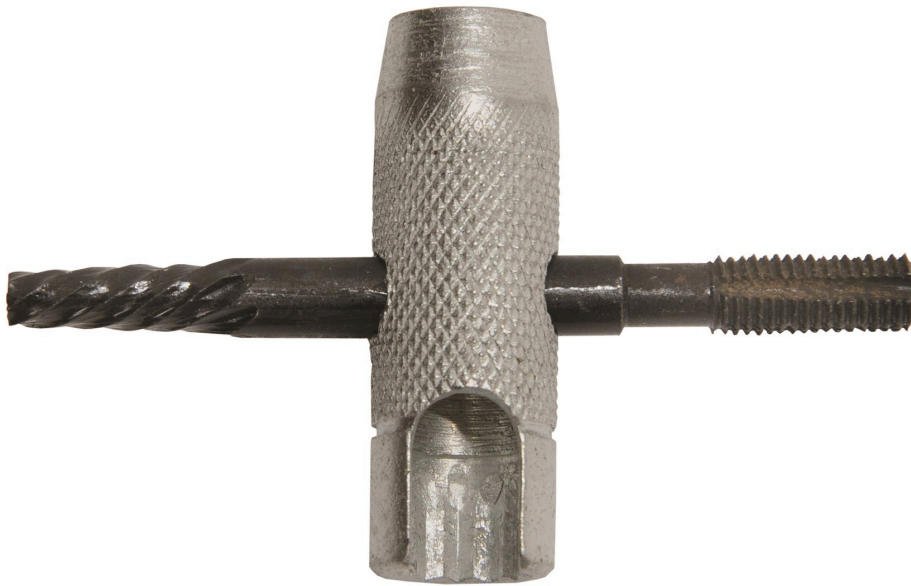

NIPPELVERKTYG 1/4"-28 SAE

Artikelnr.
315790

TEKNISKA DATA

NIPPELVERKTYG 1/4"-28 SAE

Verktyg med 6-kanthylsa samt gängverktyg.

TEKNISKA DATA

Artikelnr.	315790
Gänga	1/4"-28 SAE
Statistiskt nummer	82051000