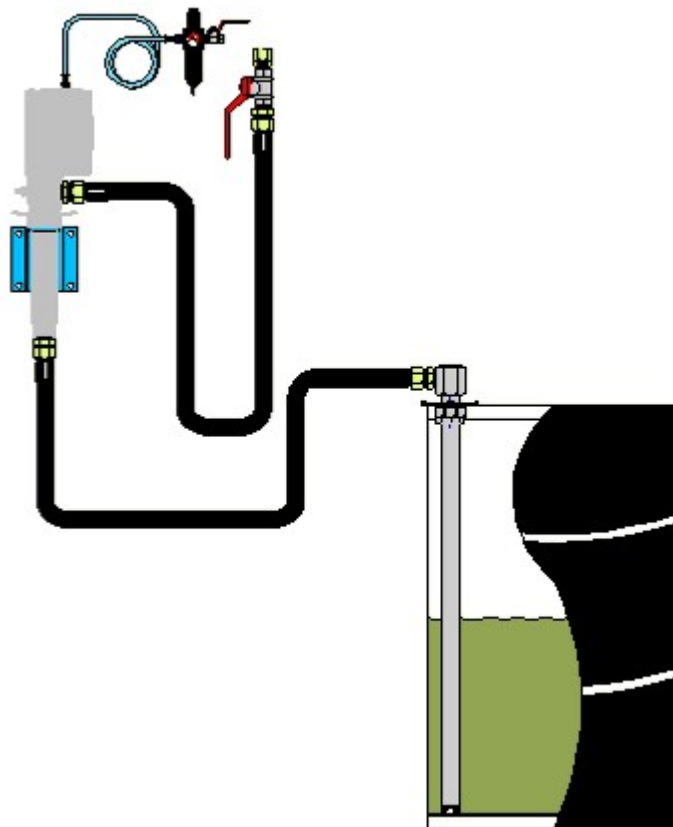

# INSTALLATIONSSATS FÖR VÄGGMONTERAD TRYCKLUFTSDRIVEN PUMP. FÖR FAT ELLER IBC (EXKL FRL)

Artikelnr.  
99726

### INSTALLATIONSSATS FÖR VÄGGMONTERAD TRYCKLUFTSDRIVEN PUMP. FÖR FAT ELLER IBC (EXKL FRL)

Inkl väggfäste 1,5m utloppsslang, 2,5m sugslang med 1m sugrör och 1,5m luftslang.