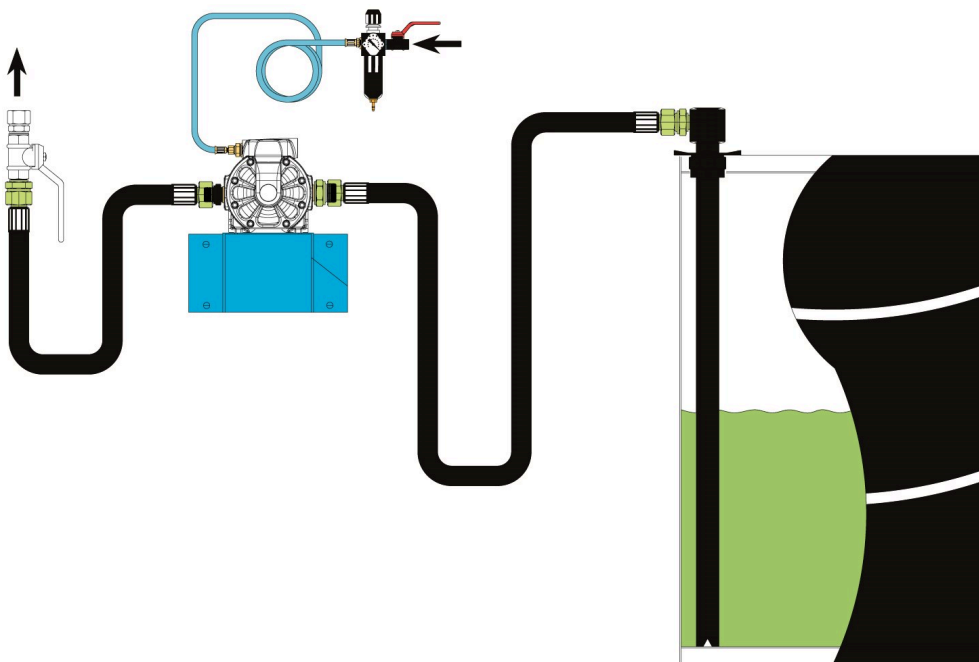

INSTALLATIONSSATS FÖR VÄGGMONTERAD TRYCKLUFTSDRIVEN MEMBRANPUMP 1" FÖR FAT (EXKL. FRL)

Artikelnr.
99767

TEKNISKA DATA

INSTALLATIONSSATS FÖR VÄGGMONTERAD TRYCKLUFTSDRIVEN MEMBRANPUMP 1" FÖR FAT (EXKL. FRL)

Inkl väggfäste 1,5m utloppsslang, 2,5m sugslang med 1m sugrör och 1,5m luftslang.

TEKNISKA DATA

Artikelnr.	99767
Statistiskt nummer	84139100