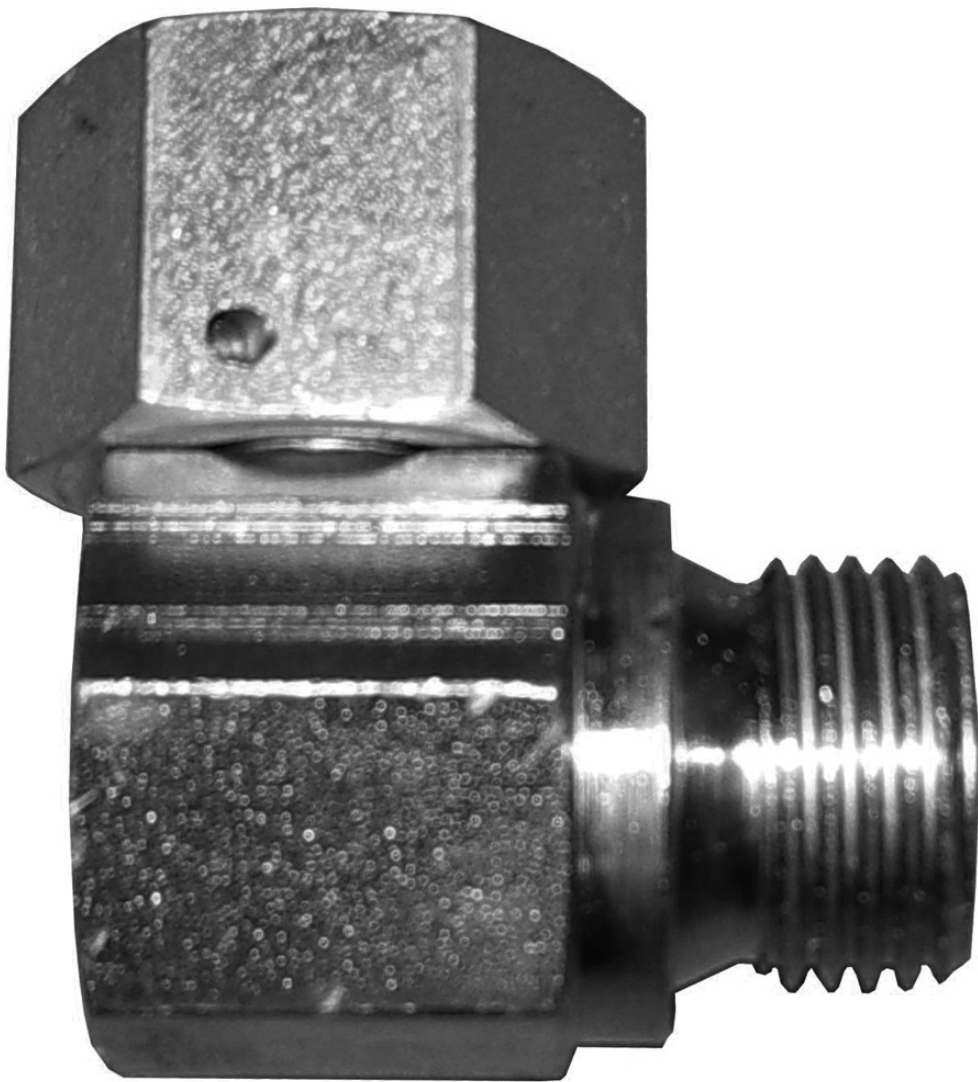

## **ADAPTER 90° 1/2" INV-UTV (G)**

Artikelnr.  
25102434

### ADAPTER 90° 1/2" INV-UTV (G)

Vinkelnippel med svivlande mutter i stål

#### TEKNISKA DATA

Artikelnr.	25102434
Gänga	1/2" Inv-Utv (G)
Max arb.tryck	64 (640) MPa (bar)
Statistiskt nummer	73079910