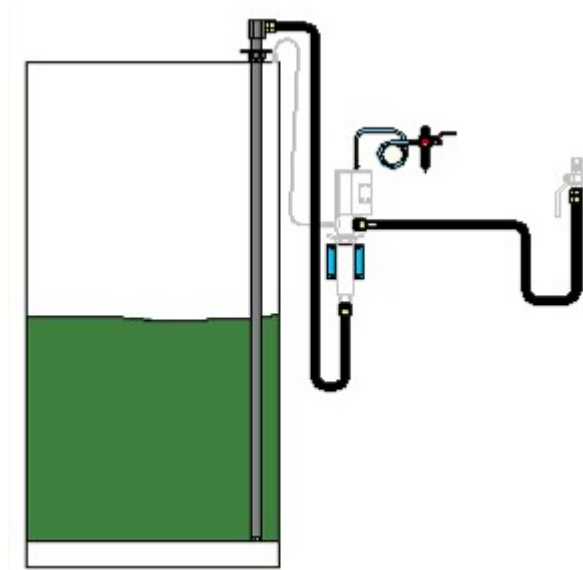

INSTALLATIONSSATS FÖR VÄGGMONTERAD TRYCKLUFTDRIVEN PUMP FÖR ANSLUTNING TILL TANK MAX HÖJD 3 M

Artikelnr.
99624

TEKNISKA DATA

INSTALLATIONSSATS FÖR VÄGGMONTERAD TRYCKLUFTDRIVEN PUMP FÖR ANSLUTNING TILL TANK MAX HÖJD 3 M

Luftslang med snabbkoppling, tryckluftberedare samt oljeanslutningsslang. Pump beställs separat.

TEKNISKA DATA

Artikelnr.	99624
Statistiskt nummer	84139100