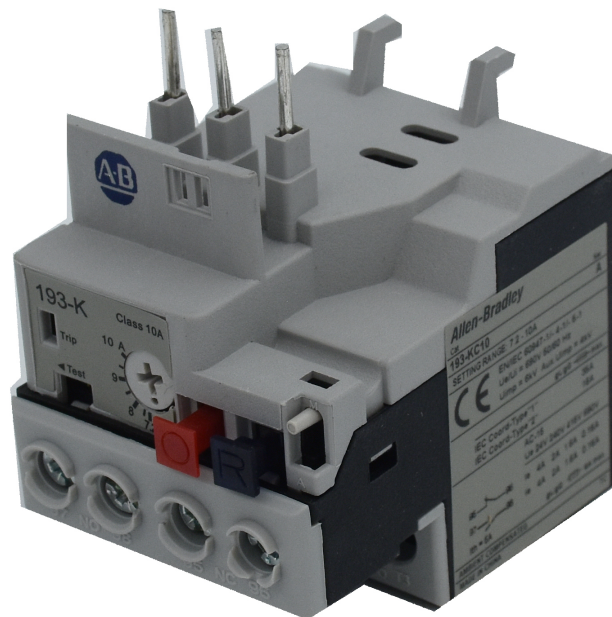

## MOTORSKYDD 4,5 - 6,3 A

Artikelnr.  
88424

### MOTORSKYDD 4,5 - 6,3 A

Val av motorskydd är beroende på vilken fläkt som används. Monteras i resp. startskåp.

#### TEKNISKA DATA

Artikelnr.	88424
Ström	4,5-6,3 A
Statistiskt nummer	85363010