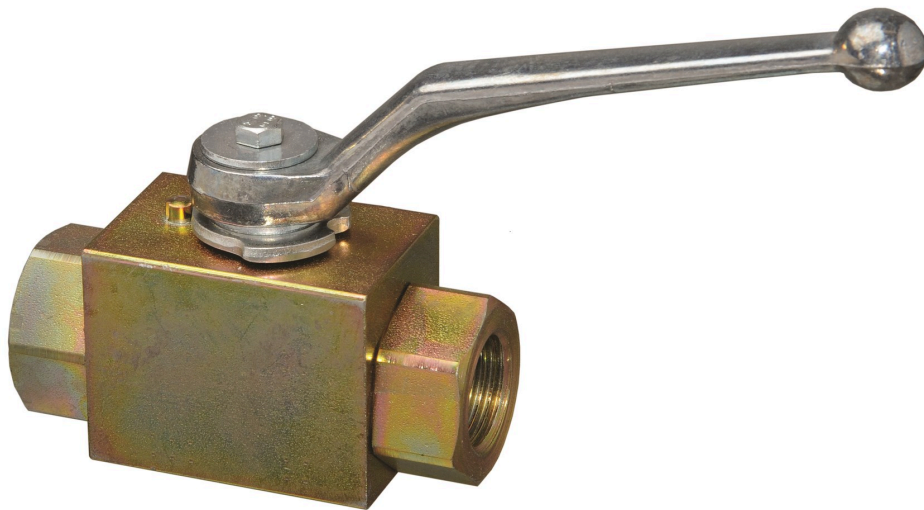

KULVENTIL 1 1/4" INV (G) 35 (350) MPA (BAR)

Artikelnr.
30201309

TEKNISKA DATA

KULVENTIL 1 1/4" INV (G) 35 (350) MPA (BAR)

Avstängningsventil i stål

TEKNISKA DATA

Artikelnr.	30201309
Media	Fett
Max arb.tryck	35 (350) MPa (bar)
Anslutning	1 1/4" Inv (G)
Statistiskt nummer	84818081