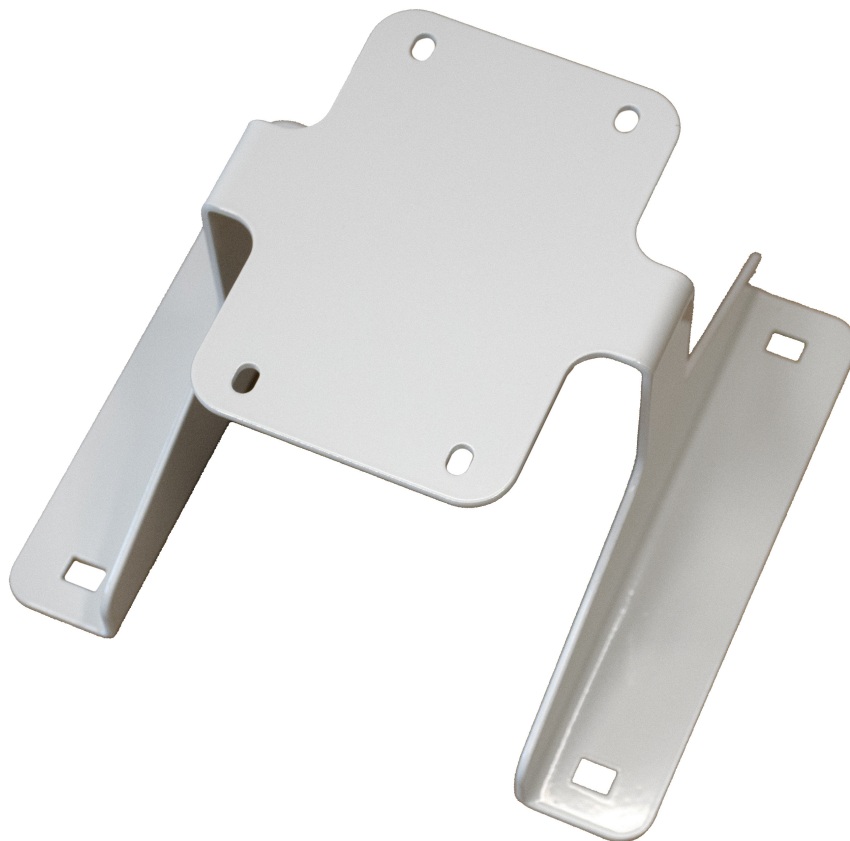

NEX.U.[®] MONTERINGSFÄSTE FÖR U-VALVE

Artikelnr.
23882

TEKNISKA DATA

NEX·U·® MONTERINGSFÄSTE FÖR U·VALVE

För montering av en U-valve på servicebåge.

TEKNISKA DATA

Artikelnr.	23882
Statistiskt nummer	85176200