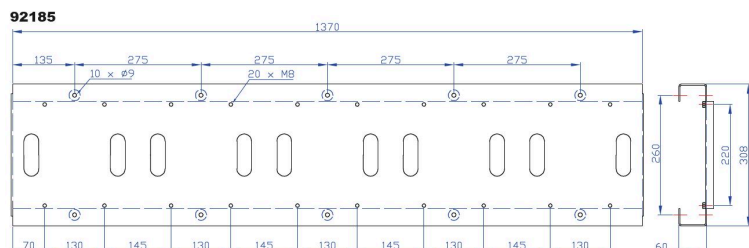

MONTAGEPLÅT, FÖR FEM SLANGUPPRULLARE

Artikelnr.
92185

TEKNISKA DATA

MONTAGEPLÅT, FÖR FEM SLANGUPPRULLARE

Används för att underlätta montage av slangupprullare. Montagetiden reduceras och montaget kan lätt göras av en person. Tillverkad i stålplåt. Passar för ORK, ORM, ORL, ORS, CRO samt CRK seriens upprullare.

92185

TEKNISKA DATA

Artikelnr.	92185
Dimension	1375 x 310 x 60 mm
Statistiskt nummer	84798997