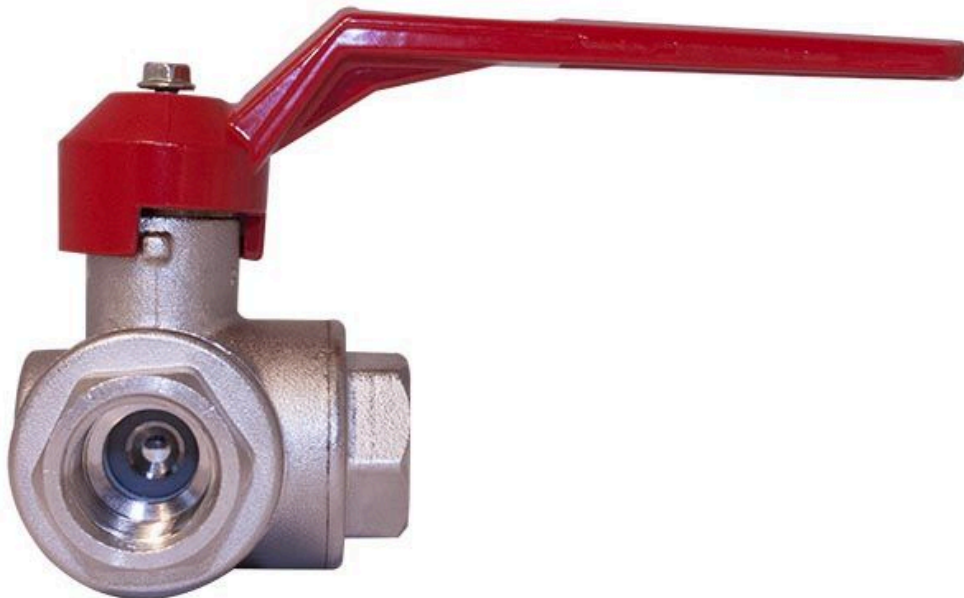

KULVENTIL 3-VÄG I MÄSSING L-BORRAD 3/4" INV (G)

Artikelnr.
30101069

TEKNISKA DATA

KULVENTIL 3-VÄG I MÄSSING L-BORRAD 3/4" INV (G)

PTFE-tätningar, vredmanövrering. För olja-, spolarvätska och tryckluftledningar.

TEKNISKA DATA

Artikelnr.	30101069
Max arb.tryck	3,0 (30) MPa (bar)
Anslutning	3/4" Inv (G)
Statistiskt nummer	84818081