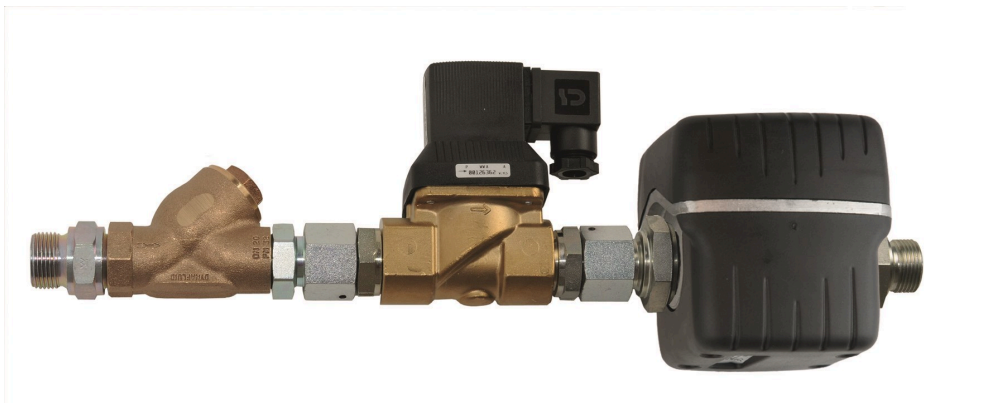

## MÄTVERK/MAGNETVENTIL FÖR DIESEL 3/4" UTV- UTV (G)

Artikelnr.  
SPEC2292

### MÄTVERK/MAGNETVENTIL FÖR DIESEL 3/4" UTV-UTV (G)

Inbyggnadsmätare med magnetventil. Sil (28059) ingår.

#### TEKNISKA DATA

Artikelnr.	SPEC2292
Max arb.tryck	1,0 (10) MPa (bar)
PPU	109 l
Anslutning	3/4" Utv-Utv (G)
Statistiskt nummer	90261021