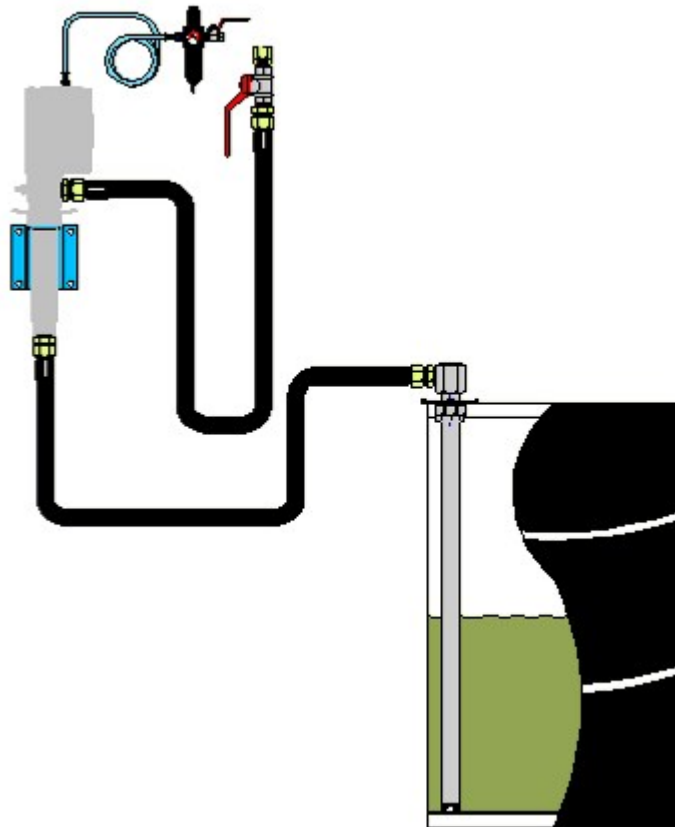

INSTALLATIONSSATS FÖR VÄGGMONTERAD TRYCKLUFTDRIVEN ROSTFRI PUMP I FAT (EXKL FRL)

Artikelnr.
99776

TEKNISKA DATA

INSTALLATIONSSATS FÖR VÄGGMONTERAD TRYCKLUFTDRIVEN ROSTFRI PUMP I FAT (EXKL FRL)

Inkl väggfäste 1,5m utloppsslang, 2,5m sugslang med 1m sugrör och 1,5m luftslang. Vätskeslangen har hög kemikalie beständighet med rostfriakopplingar. Sugröret som är gjort i plast har backventil.

TEKNISKA DATA

Artikelnr.	99776
Media	Vatten/Glykol/Spolarvätska/Avfettning
Statistiskt nummer	84139100