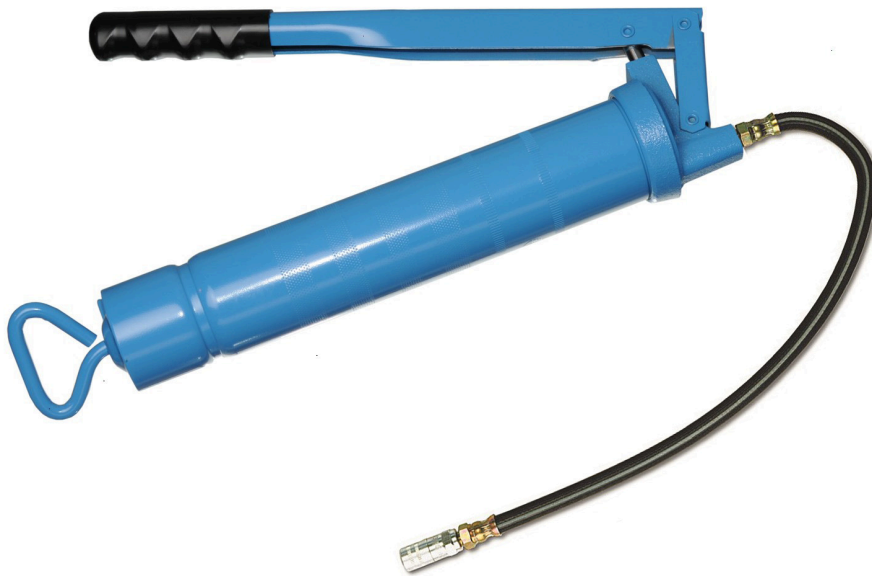

## **FETTPUMP HANDDRIVEN HÄVSTÅNG STANDARD MED SLANG 300 MM.**

Artikelnr.  
**1120520**

### FETTPUMP HANDDRIVEN HÄVSTÅNG STANDARD MED SLANG 300 MM.

Kan användas antingen för fett i lösvikt (manuellt eller med påfyllningspump) eller med 400 g fettpatron (Ø53 x 237 mm).

#### TEKNISKA DATA

Artikelnr.	1120520
Kapacitet	0,8 gr/slag
Max tryck	35 (350) MPa (bar)
Statistiskt nummer	84132000