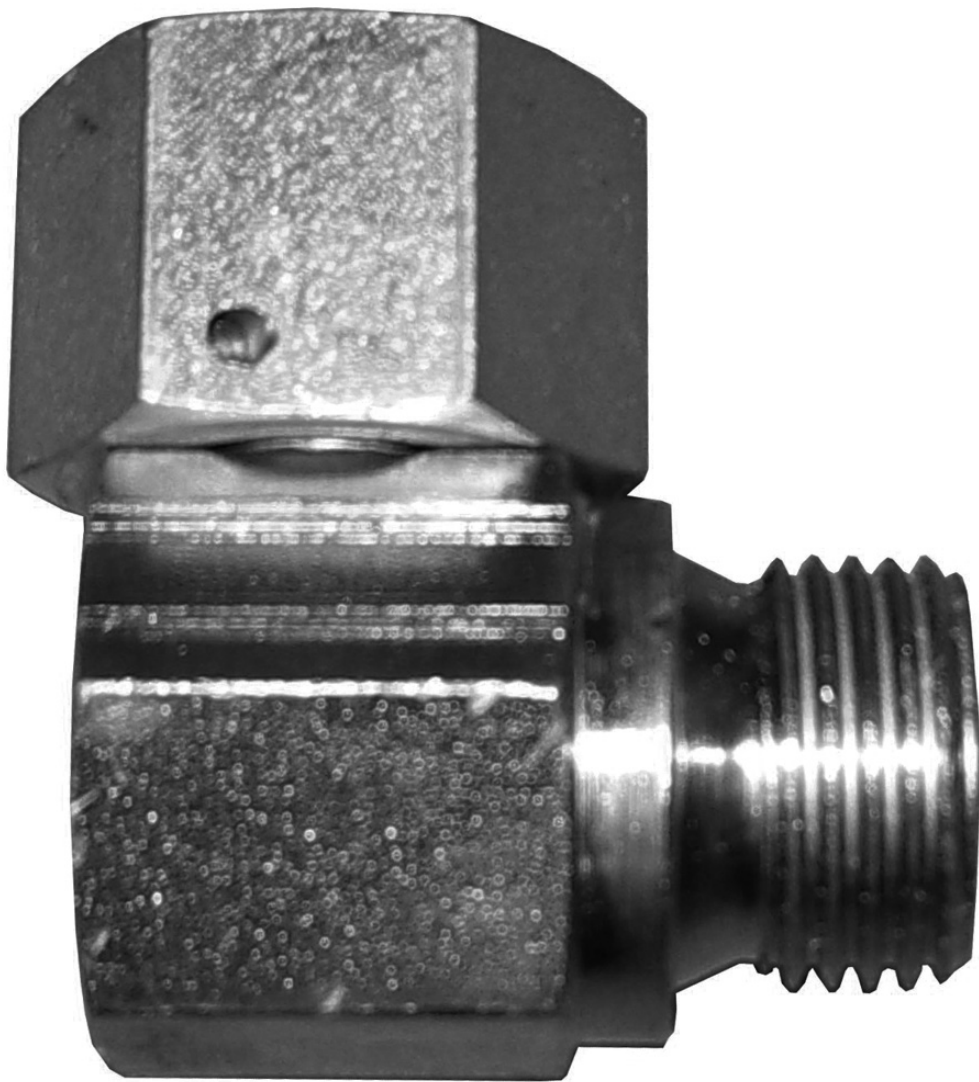

ADAPTER 90° ROSTFRITT 1/2" - 1/2" INV-UTV (G)

Artikelnr.
78310808

TEKNISKA DATA

ADAPTER 90°ROSTFRITT 1/2" - 1/2" INV-UTV (G)

TEKNISKA DATA

Artikelnr.	78310808
Gänga	1/2" - 1/2" Inv-Utv (G)
Max arb.tryck	64 (640) MPa (bar)
Statistiskt nummer	73072910