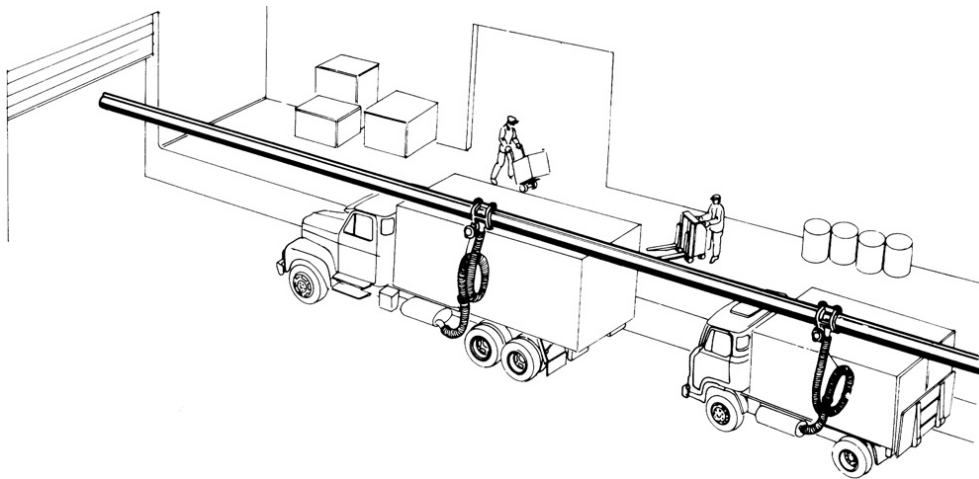

AVGASSKENA 20,4 M

Artikelnr.
84532

TEKNISKA DATA

AVGASSKENA 20,4 M

Komplett med väggfästen, skarvar, anslutningsstos, gummiläpp, ändskydd och stopp. Avgasvagn, slang, säkerhetskoppling och munstycke beställs separat, vi rekommenderar munstycken med tång.