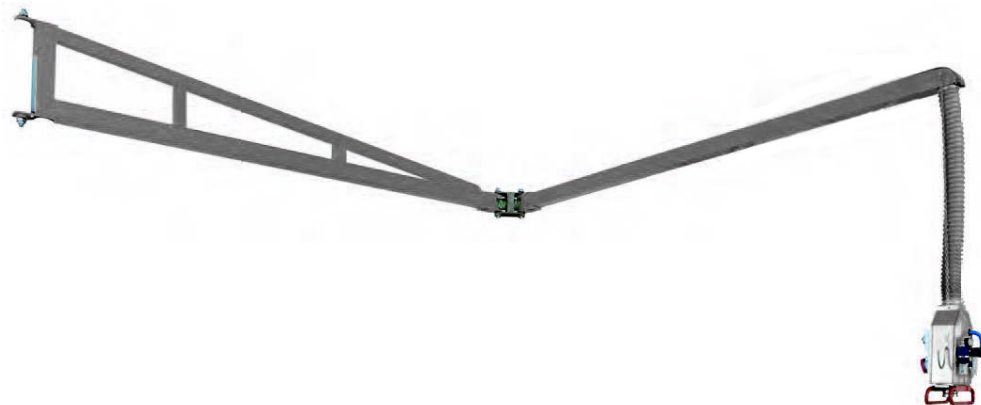

SLIPARM 7 METER FÖR VÄGGMONTAGE SVÄNGBAR 180°

Artikelnr.
85107

TEKNISKA DATA

SLIPARM 7 METER FÖR VÄGGMONTAGE SVÄNGBAR 180°

Två-ledad arm med slang för stoft (Ø50mm), elkabel 230V, och tryckluftsslang inbyggda i armen.

TEKNISKA DATA

Artikelnr.	85107
Förpackning LxBxH	3,55 x 0,32 x 0,72 m
Vikt Brutto	100 kg
Statistiskt nummer	84799070