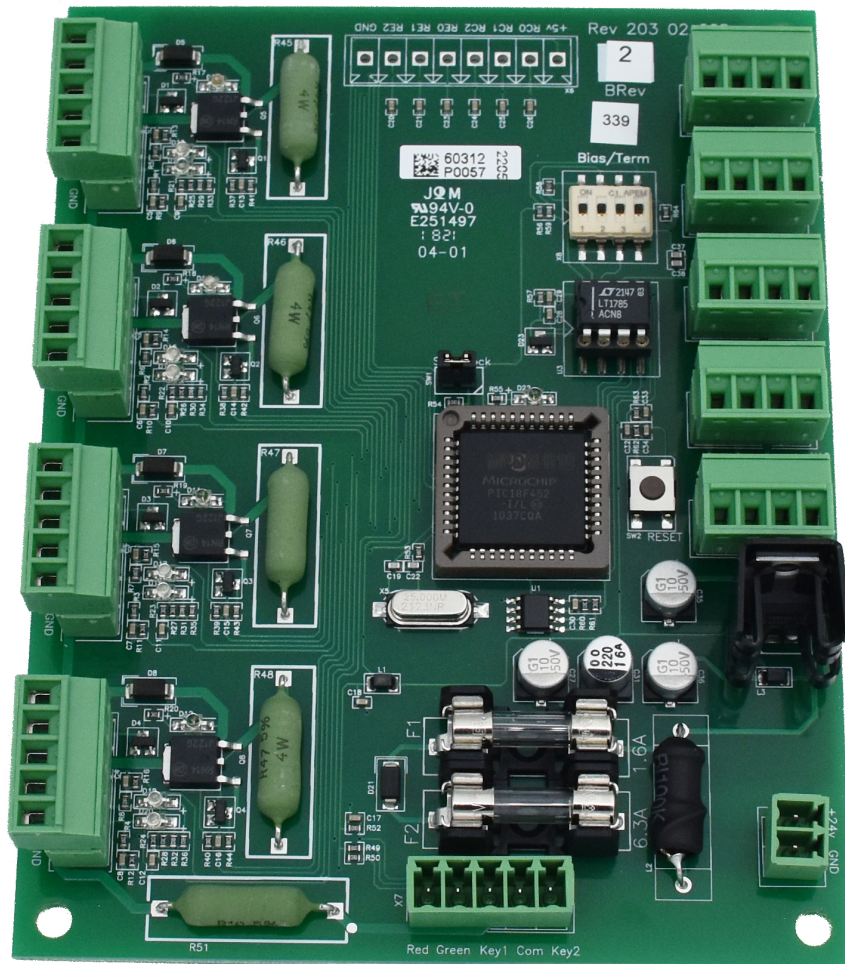

KRETSKORT FÖR ORILINK[®] MPDM (23400)

Artikelnr.
2030262

TEKNISKA DATA

KRETSKORT FÖR ORILINK® MPDM (23400)

TEKNISKA DATA

Artikelnr.	2030262
Statistiskt nummer	84859090