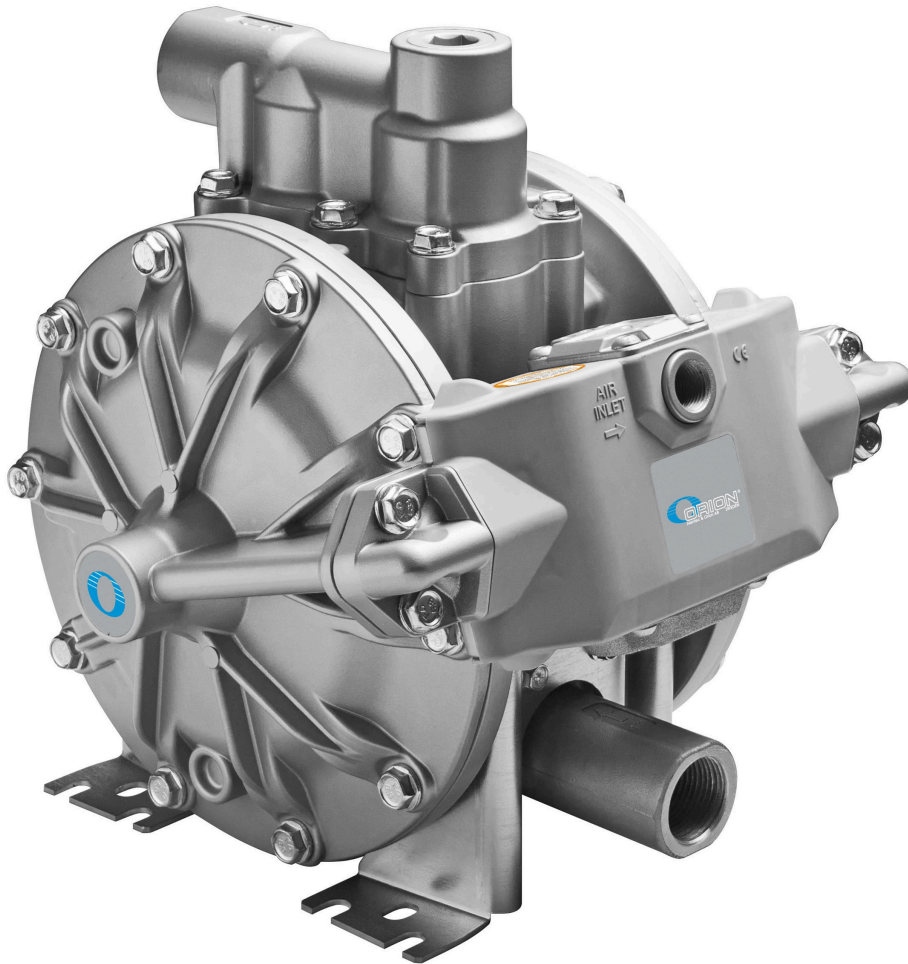

MEMBRANPUMP 1" INV (G) 200 L/MIN FRITT FLÖDE ALUMINIUM

Artikelnr.
22332

TEKNISKA DATA

MEMBRANPUMP 1" INV (G) 200 L/MIN FRITT FLÖDE ALUMINIUM

För vägg- eller golvmontage för icke korrosiva vätskor, olja glykol etc.

TEKNISKA DATA

Artikelnr.	22332
Tryckförstärkning	1:1
Kapacitet	200 l/min fritt flöde
Luftanslutning	3/8" Inv (G)
Max luftryck	Max 0,8 (8) MPa (bar)
Inlopp	1" Inv (G)
Utlopp	1" Inv (G)
Tätningar	NBR / Buna-N
Material pumphus	Aluminium
Material membran	TPE / Hytrel®
Material kulor	POM / Acetal
Statistiskt nummer	84138100

RELATERADE ARTIKLAR

ARTIKELNR.	BESKRIVNING	
28329	Ventil 4-vägs 1" Inv (G)	