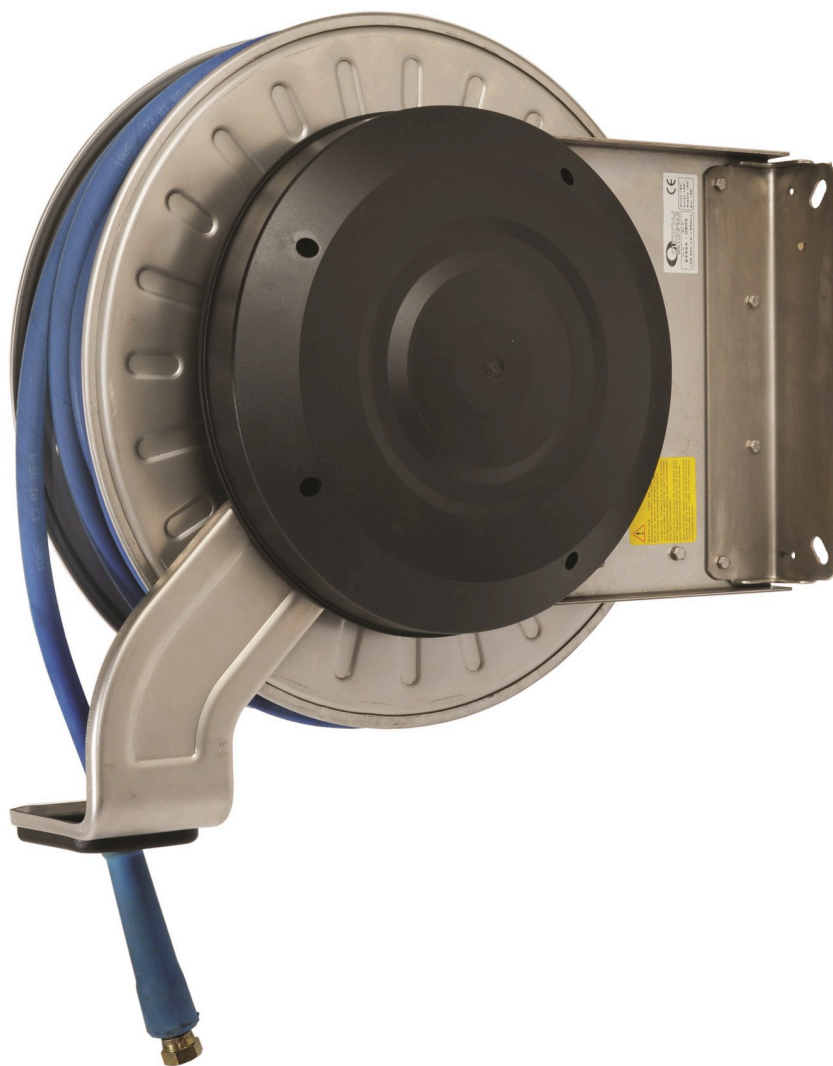

SLANGUPPRULLARE LOR HETVATTEN 12,5 (1/2") MM (TUM) 25 M ROSTFRITT STÅL

Artikelnr.
24965

TEKNISKA DATA

SLANGUPPRULLARE LOR HETVATTEN 12,5 (1/2") MM (TUM) 25 M ROSTFRITT STÅL

Öppen kraftig modell, tillverkad i rostfritt stål.

TEKNISKA DATA

Artikelnr.	24965
Media	Hetvatten
Dimension	12,5 (1/2") mm (tum)
Inlopp	1/2" Inv (G)
Utlopp	1/2" Inv (G)
Max arb.tryck	30 (300) MPa (bar)
Max temp.	150 °C
Slanglängd	25 m
Material	Rostfritt stål
Statistiskt nummer	84798997

RELATERADE ARTIKLAR

ARTIKELNR.	BESKRIVNING	
28904	Väggfäste svängbart för LOR-serie slangupprullare	