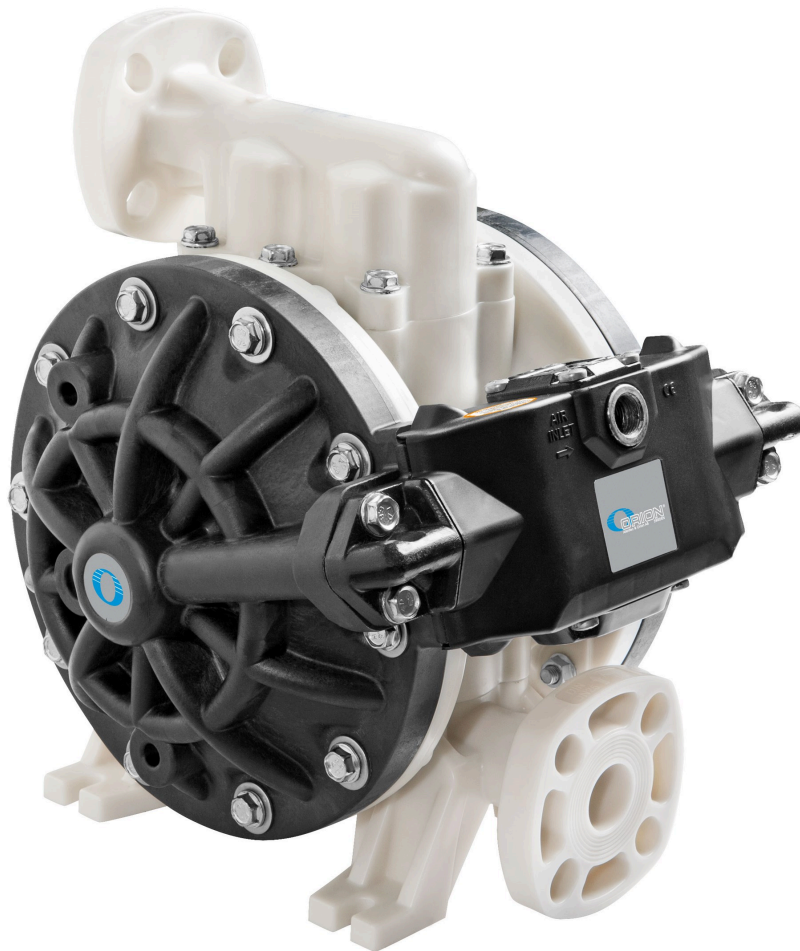

MEMBRANPUMP SPOLARVÄTSKA / ADBLUE[®] 200 L/MIN FRITT FLÖDE POLYPROPYLEN 1" DIN PN-10 DN25

Artikelnr.
22331

TEKNISKA DATA

MEMBRANPUMP SPOLARVÄTSKA / ADBLUE® 200 L/MIN FRITT FLÖDE POLYPROPYLEN 1" DIN PN-10 DN25

För vägg- eller golvmontage

TEKNISKA DATA

Artikelnr.	22331
Tryckförstärkning	1:1
Kapacitet	200 l/min fritt flöde
Luftanslutning	3/8" Inv (G)
Max luftryck	0,8 (8) MPa (bar)
Utlopp	1" Inv (G)
Tätningar	FKM / Viton®
Material pumphus	Polypropylen
Material membran	TPE / Hytrel®
Material kulor	PTFE / Teflon®
Anslutning	1" DIN PN-10 DN25
Statistiskt nummer	84138100