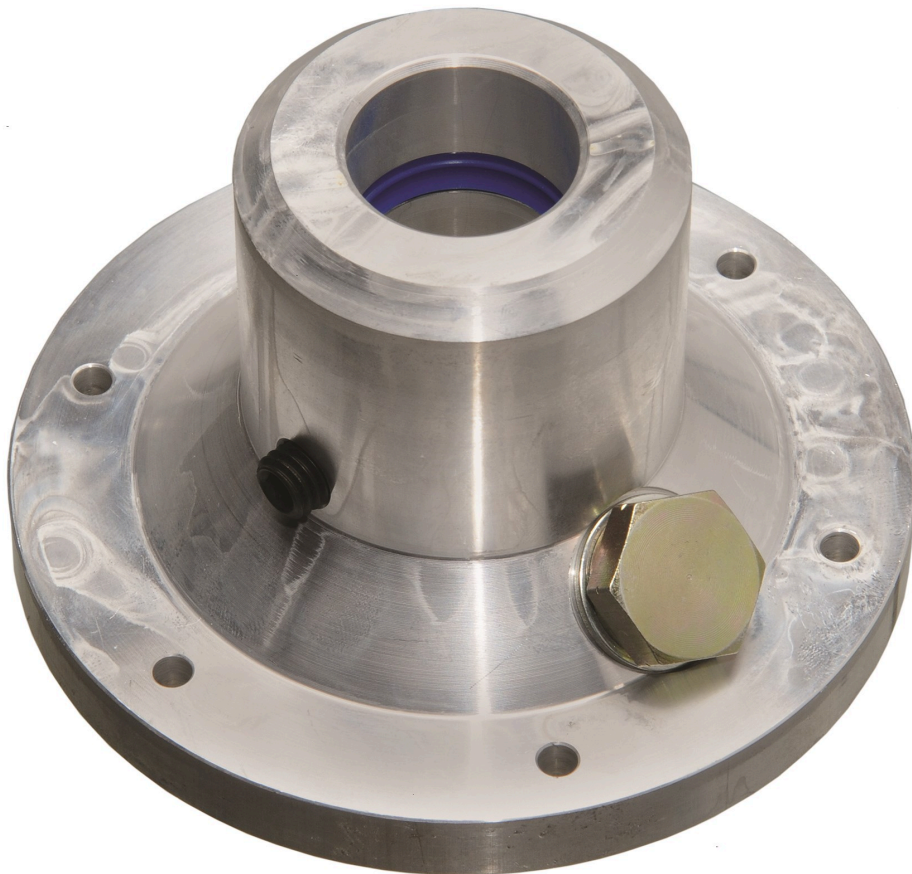

FÖLJELOCKSADAPTER Ø35 MM 128-SER

Artikelnr.
18566

TEKNISKA DATA

FÖLJELOCKSAAPTER Ø35 MM 128-SER

För montering på följelock för maximal tömning av fettfat. Passar alla våra följelock samt 12852 pumpar. Adaptern skruvas fast på följelocket.

TEKNISKA DATA

Artikelnr.	18566
Dimension	Ø35 mm
Pump	128-ser
Statistiskt nummer	84139100