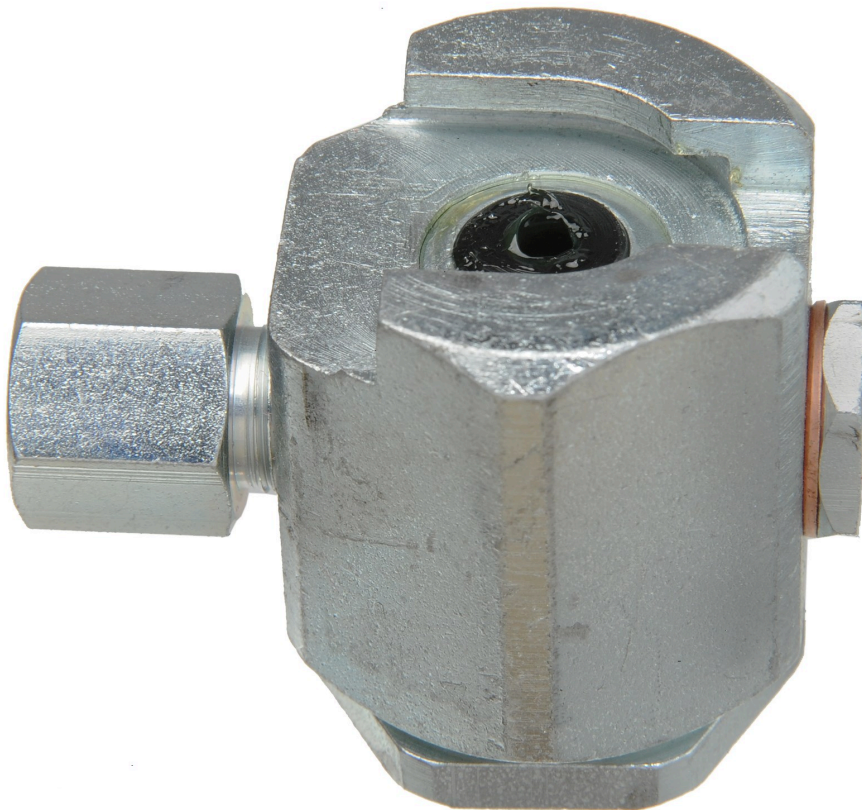

TRAKTORKOPPLING FÖR NIPPEL Ø22 MM

Artikelnr.
14056

TEKNISKA DATA

TRAKTORKOPPLING FÖR NIPPEL Ø22 MM

Höjd 44 mm med fjädrande gummi tätning. Ansluts med G1/8 " (inv) till utloppsrör eller smörjslang.

TEKNISKA DATA

Artikelnr.	14056
Tätningar	Gummi
För smörjnippel	Ø22 mm
Höjd	44 mm
Statistiskt nummer	84249080