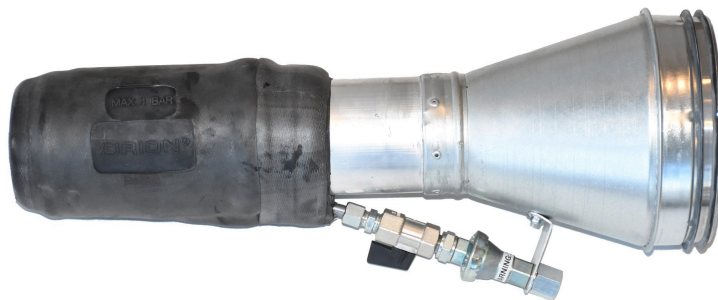

AVGASMUNSTYCKE Ø 150 (6") FÖR DOLDA AVGASRÖR MED TRYCKLUFTANSLUTNING

Artikelnr.
88556

TEKNISKA DATA

AVGASMUNSTYCKE Ø 150 (6") FÖR DOLDA AVGASRÖR MED TRYCKLUFTANSLUTNING

TEKNISKA DATA

Artikelnr.	88556
Öppning	Ø 90-160 mm
Anslutning	Ø 150 (6") mm (tum)
Statistiskt nummer	84798997