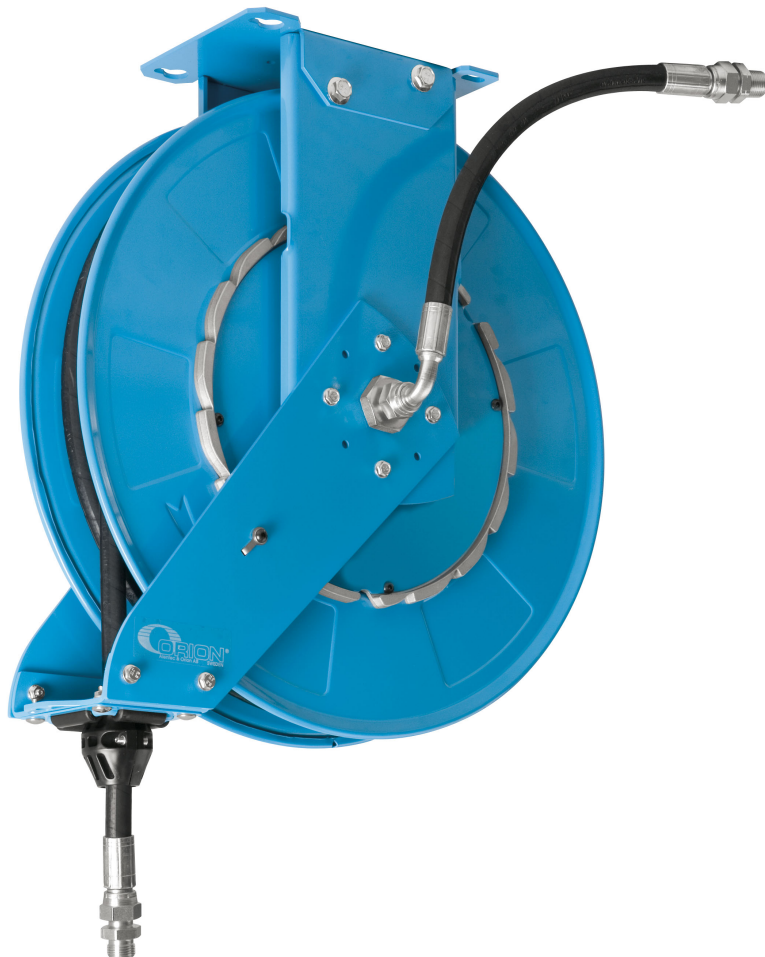

SLANGUPPRULLARE ORM BLÅ FETT 10 (3/8") MM (TUM) 15 M

Artikelnr.
514215

TEKNISKA DATA

SLANGUPPRULLARE ORM BLÅ FETT 10 (3/8") MM (TUM) 15 M

Öppet utförande, tillverkad av lackerad stålplåt. Godkänd av Sunda Hus.

TEKNISKA DATA

Artikelnr.	514215
Media	Fett
Dimension	10 (3/8") mm (tum)
Inlopp	3/8" Inv-Utv (G)
Utlopp	1/4" Utv (R)
Max arb.tryck	40 (400) MPa (bar)
Slanglängd	15 m
Statistiskt nummer	84798997