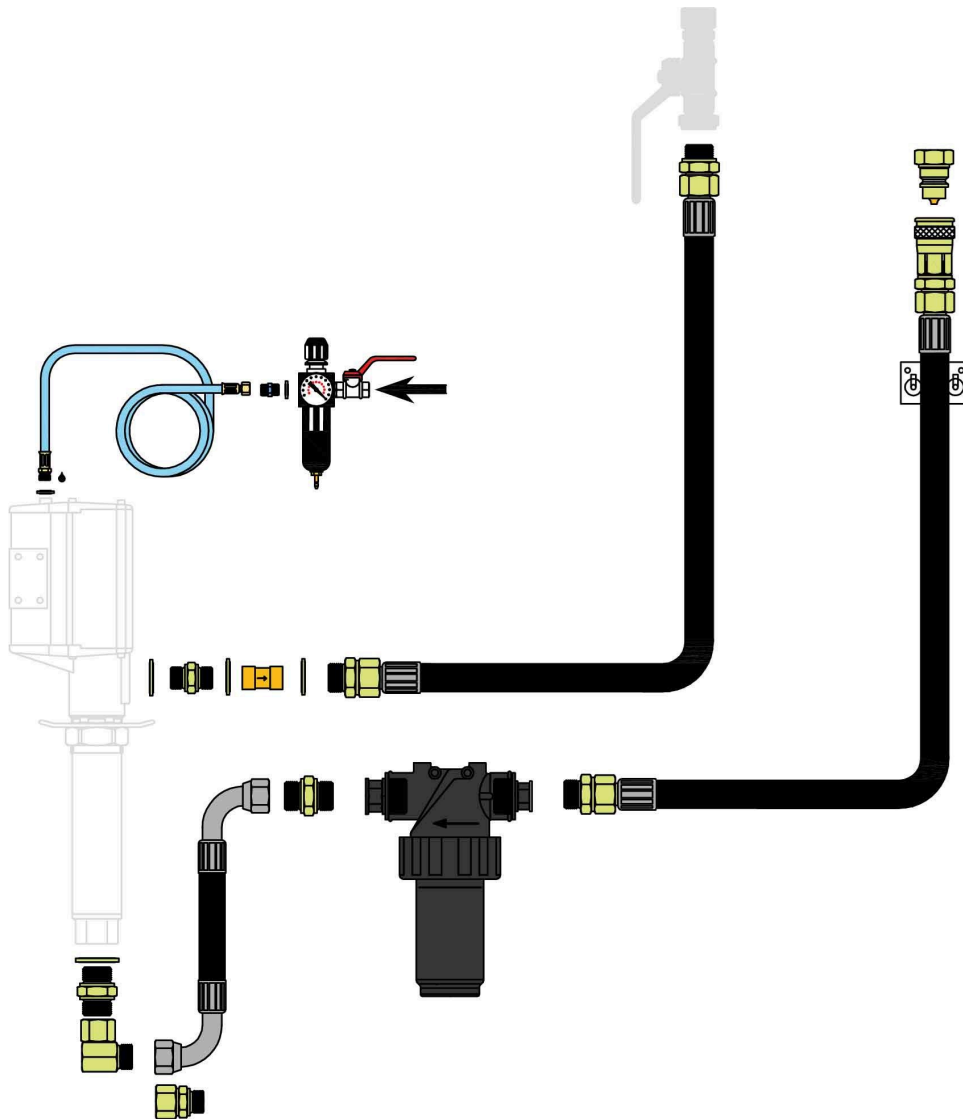

# INSTALLATIONSSATS SPILLOLJA FÖR VÄGGMONTERAD TRYCKLUFTSDRIVEN SPILLOLJEPUMP INKL. SUGFILTER 29300(EXKL FRL.)

Artikelnr.  
99731

### INSTALLATIONSSATS SPILLOLJA FÖR VÄGGMONTERAD TRYCKLUFTSDRIVEN SPILLOLJEPUMP INKL. SUGFILTER 29300(EXKL FRL.)

Inkl. backventil (28295) som monteras efter pumpen. Pump ingår inte.

#### TEKNISKA DATA

Artikelnr.	99731
Statistiskt nummer	84139100