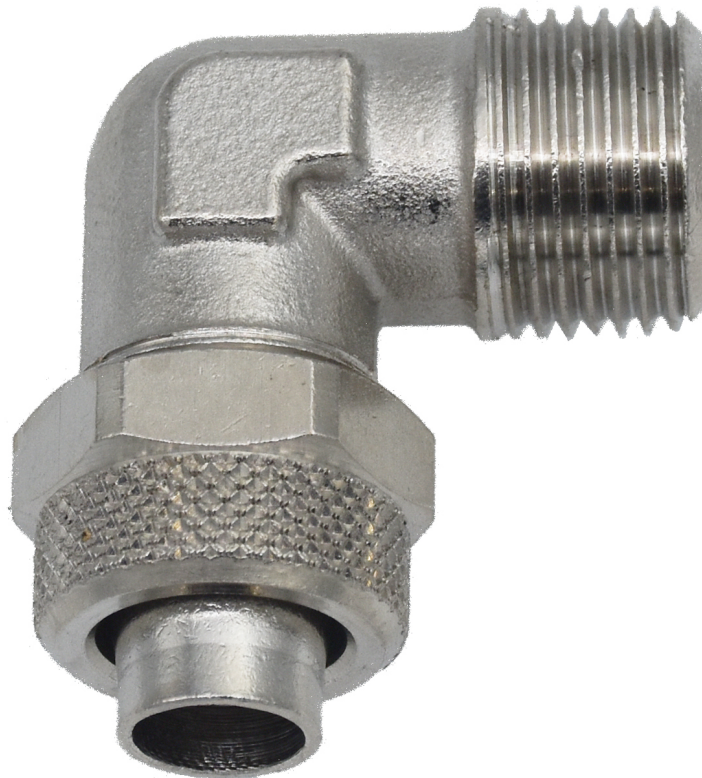

INSTICKSKOPPLING 90° Ø12-G3/8"

Artikelnr.
2326444

TEKNISKA DATA

INSTICKSKOPPLING 90° Ø12-G3/8"

TEKNISKA DATA

Artikelnr.	2326444
Dimension	Ø12 - 3/8" ØMM-Utv (G)
Statistiskt nummer	74122000