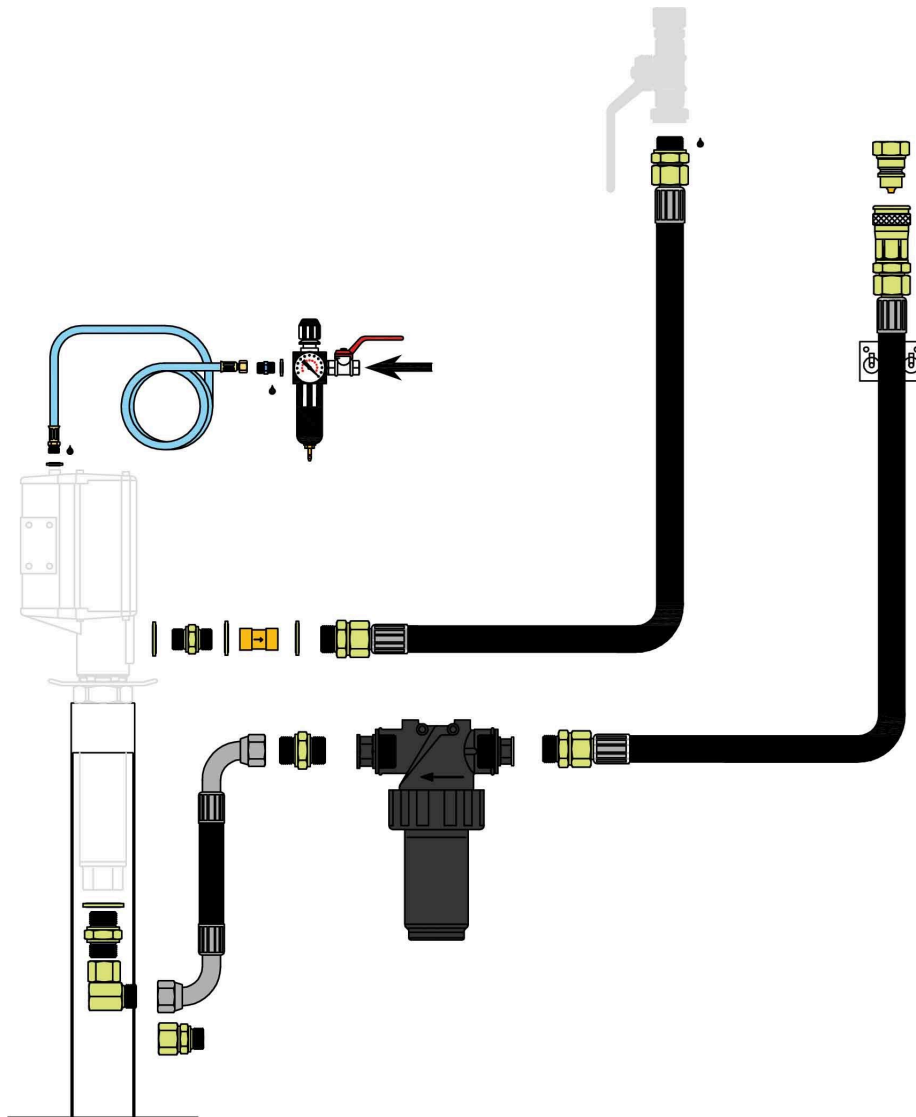

INSTALLATIONSSATS FÖR GOLVMONTERAD TRYCKLUFTSDRIVEN SPILLOLJEPUMP INKL. SUGFILTER 29300

Artikelnr.
99632

TEKNISKA DATA

INSTALLATIONSSATS FÖR GOLVMONTERAD TRYCKLUFTSDRIVEN SPILLOLJEPUMP INKL. SUGFILTER 29300

Inkl. backventil (28295) som monteras efter pumpen. Pump ingår inte.

TEKNISKA DATA

Artikelnr.	99632
Statistiskt nummer	84139100