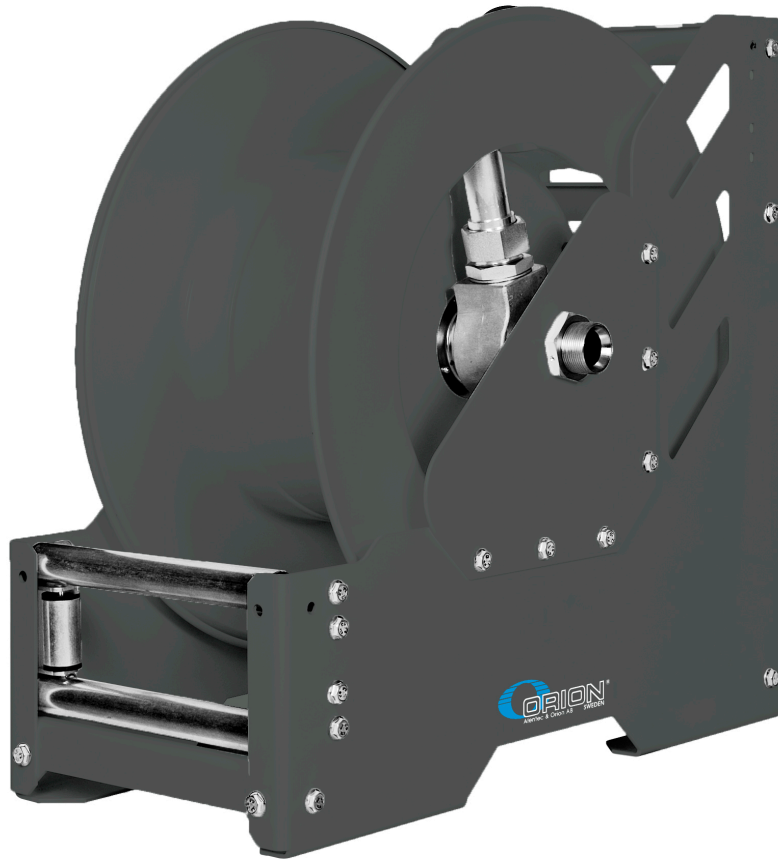

## **SLANGUPPRULLARE ORH OLJA / DIESEL 1 1/2" INV (G) 15 M MAX (UTAN SLANG)**

Artikelnr.  
25805

### SLANGUPPRULLARE ORH OLJA / DIESEL 1 1/2" INV (G) 15 M MAX (UTAN SLANG)

Öppen extra robust modell, tillverkad av lackerad stålplåt.

#### TEKNISKA DATA

Artikelnr.	25805
Media	Olja / Diesel
Dimension	37,5 (1 1/2") mm (tum)
Inlopp	1 1/2" Inv (G)
Utlopp	1 1/2" Inv (G)
Max arb.tryck	2,0 (20) MPa (bar)
Slanglängd	15 m max (utan slang)
Statistiskt nummer	84798997