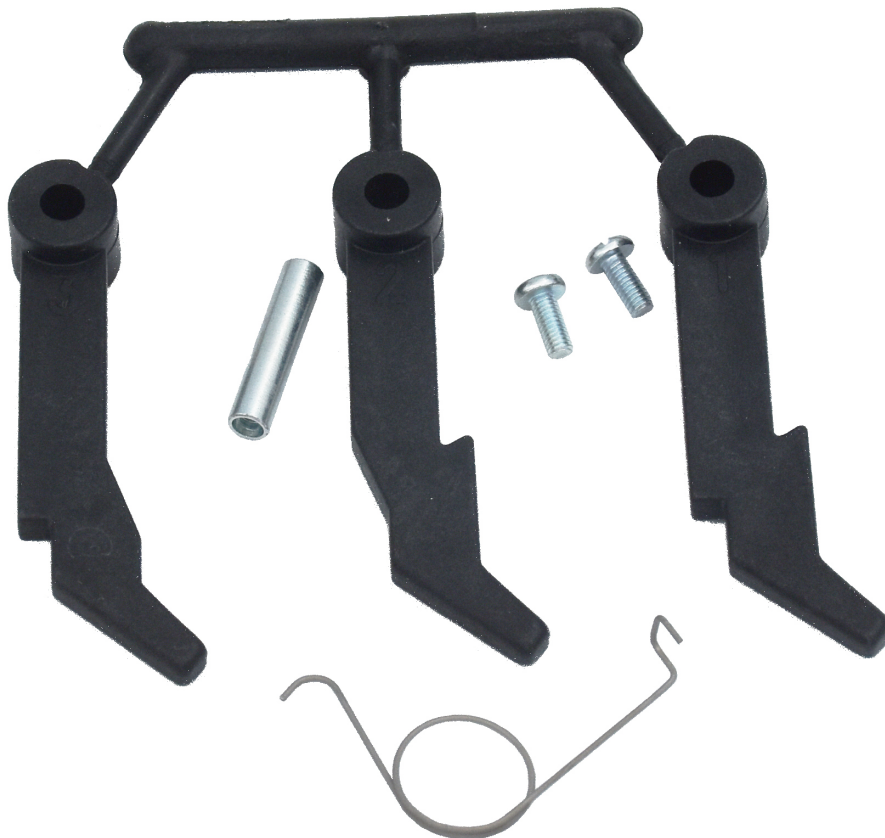

SPÄRRSATS FÖR 24680

Artikelnr.
24679

TEKNISKA DATA

SPÄRRSATS FÖR 24680

Satsen innehåller tre olika typer av spärrar.1. Låser ventilen i både öppet och stängt läge.2 Låser ventilen i öppet läge.3. Låser ventilen i stängt läge.

TEKNISKA DATA

Artikelnr.	24679
Statistiskt nummer	84248970