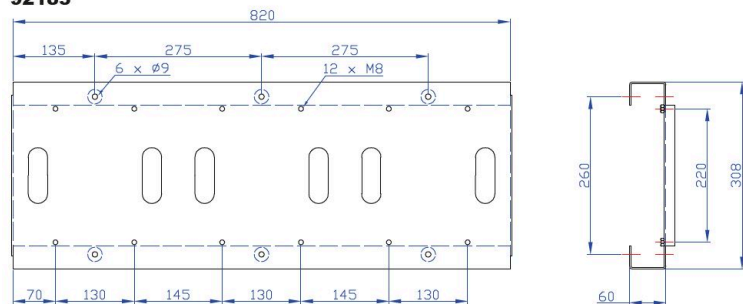

## MONTAGEPLÅT, FÖR TRE SLANGUPPRULLARE

Artikelnr.  
**92183**

### MONTAGEPLÅT, FÖR TRE SLANGUPPRULLARE

Används för att underlätta montage av slangupprullare. Montagetiden reduceras och montaget kan lätt göras av en person. Tillverkad i stålplåt. Passar för ORK, ORM, ORL, ORS, CRO samt CRK seriens upprullare.

## TEKNISKA DATA

Artikelnr.	92183
Dimension	825 x 310 x 60 mm
Statistiskt nummer	84798997