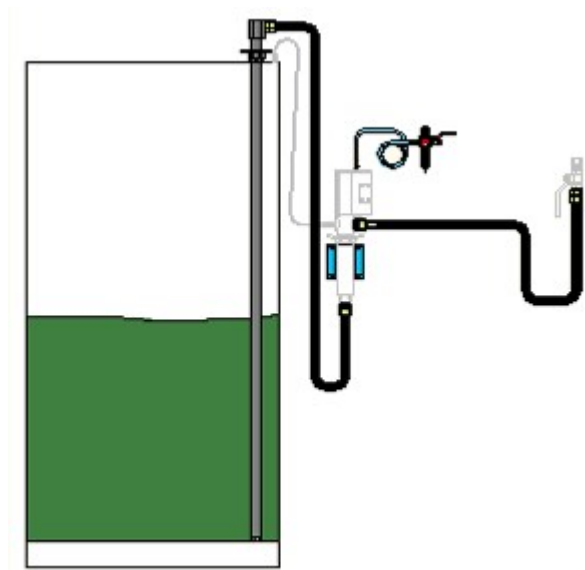

INSTALLATIONSSATS FÖR VÄGGMONTERAD TRYCKLUFTSDRIVEN PUMP FÖR OLJA I TANK (EXKL FRL)

Artikelnr.
99724

TEKNISKA DATA

INSTALLATIONSSATS FÖR VÄGGMONTERAD TRYCKLUFTSDRIVEN PUMP FÖR OLJA I TANK (EXKL FRL)

Inkl väggfäste, 1,5m utloppsslang, 5,0m inloppsslang med backventil i änden på slangen och 1,5m luftslang.