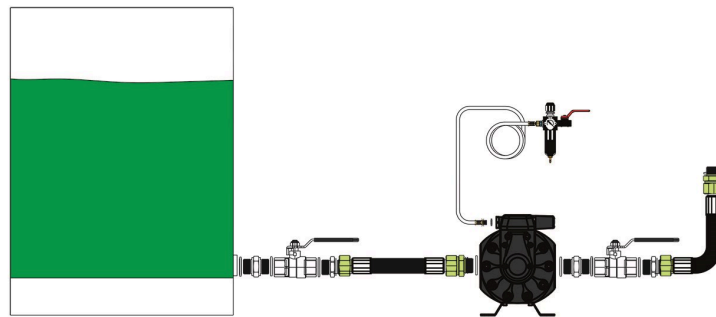

INSTALLATIONSSATS FÖR GOLVMONTERAD MEMBRANPUMP 1 1/2" SOM ANSLUTS TILL BOTTEN AV TANKEN

Artikelnr.
99670

TEKNISKA DATA

INSTALLATIONSSATS FÖR GOLVMONTERAD MEMBRANPUMP 1 1/2" SOM ANSLUTS TILL BOTTEN AV TANKEN

Luftslang 2m x 1/2", tryckluftberedare samt oljeanslutningsslangar 0,7 m x 2".

TEKNISKA DATA

Artikelnr.	99670
Statistiskt nummer	84139100