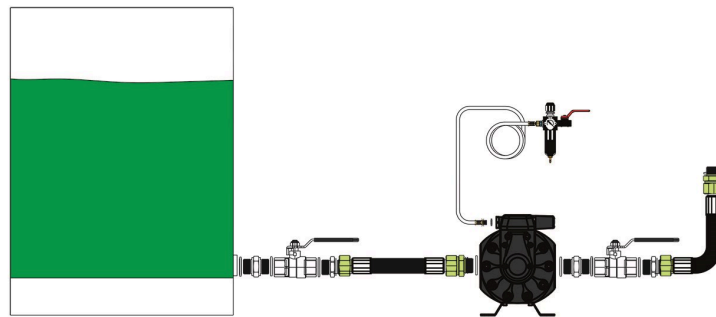

# INSTALLATIONSSATS FÖR GOLVMONTERAD MEMBRANPUMP 1 1/2" SOM ANSLUTS TILL BOTTEN PÅ TANKEN (EXKL. FRL)

Artikelnr.  
99770

### INSTALLATIONSSATS FÖR GOLVMONTERAD MEMBRANPUMP 1 1/2" SOM ANSLUTS TILL BOTTEN PÅ TANKEN (EXKL. FRL)

För olja i tank monteras på golvet 0,7m utloppsslang, 0,7m sugslang och 1,5m luftslang.