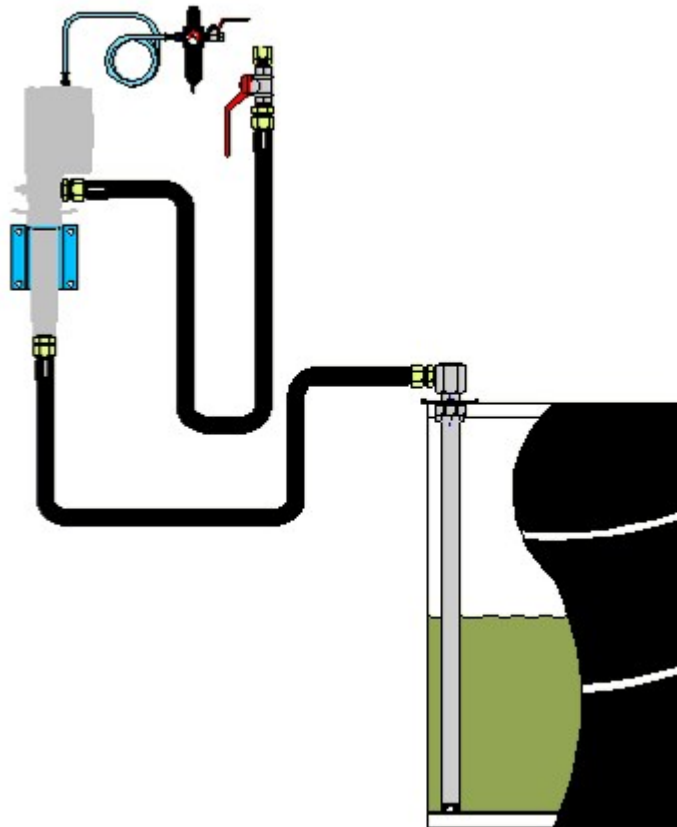

INSTALLATIONSSATS FÖR VÄGGMONTERAD TRYCKLUFTDRIVEN PUMP. FÖR FAT ELLER IBC

Artikelnr.
99626

TEKNISKA DATA

INSTALLATIONSSATS FÖR VÄGGMONTERAD TRYCKLUFTDRIVEN PUMP. FÖR FAT ELLER IBC

Luftslang med snabbkoppling, tryckluftberedare samt oljeanslutningsslang. Pump beställs separat.