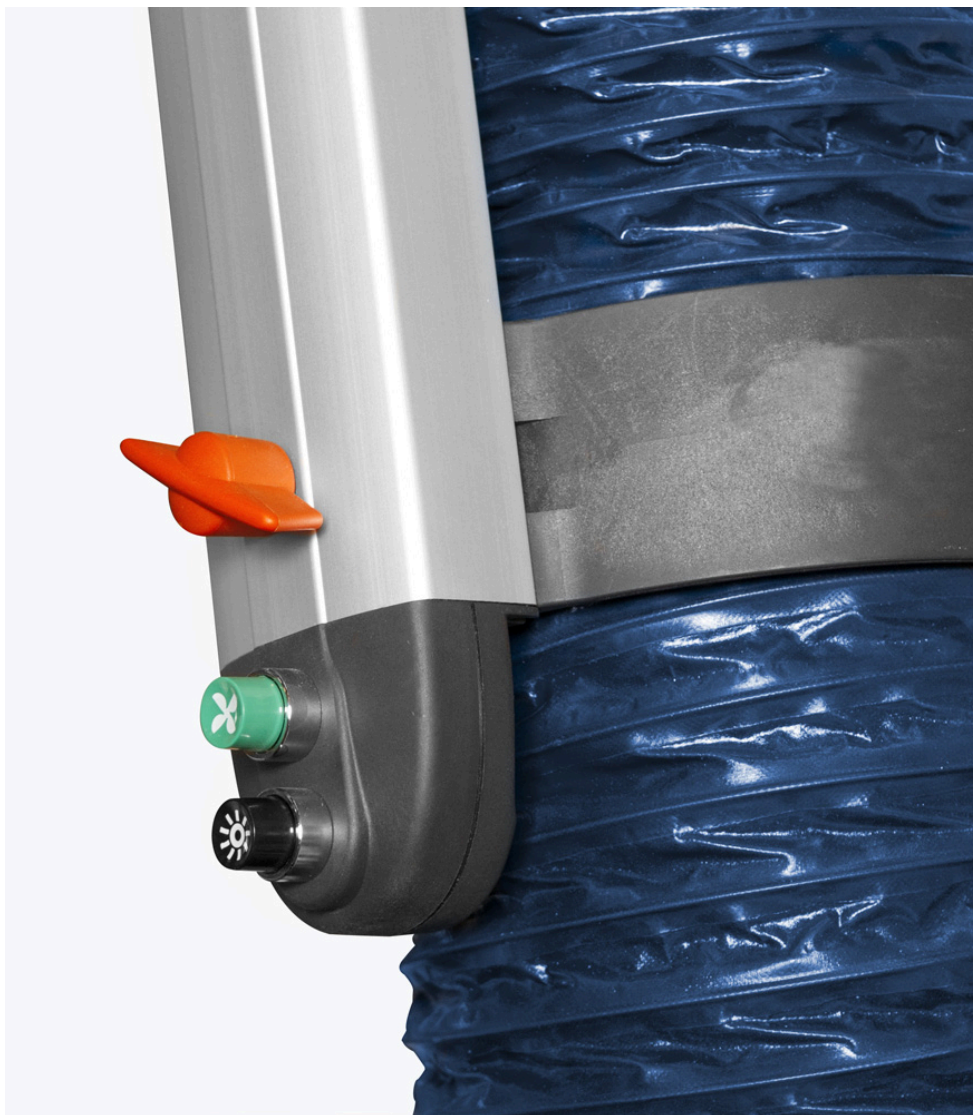

BELYSNING TILL PUNKTUTSUG LED LAMPA 24V. KOMPLETT LED-BELYSNING MED START/STOPP FÖR FLÄKT

Artikelnr.
84725

TEKNISKA DATA

BELYSNING TILL PUNKTUTSUG LED LAMPA 24V. KOMPLETT LED-BELYSNING MED START/STOPP FÖR FLÄKT