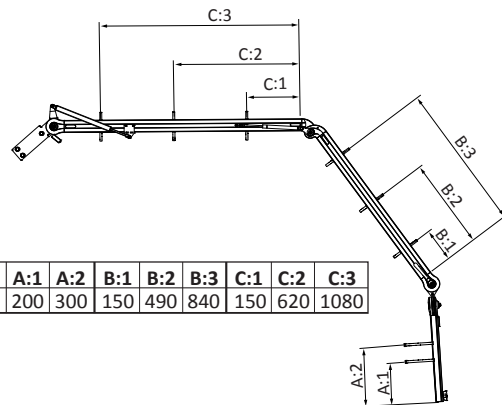

## BODYWORK EXTRACTION ARM

Part No. / Art. Nr. / Réf.:  
**84710, 84711**

1

2

3

(mm)	A:1	A:2	B:1	B:2	B:3	C:1	C:2	C:3
84710-11	200	300	150	490	840	150	620	1080

⊛ Torx30 ⊛⊛ Philips ⊛⊛ 13 mm