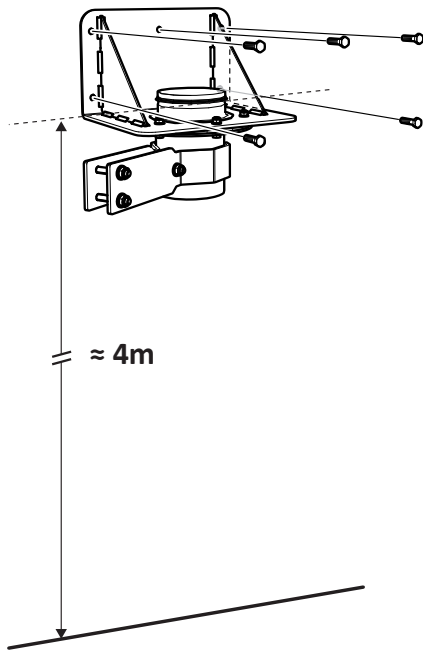

## BODYWORK EXTRACTION ARM

Part No. / Art. Nr. / Réf.:  
**84710, 84711**

1

2

3

(mm)	A:1	A:2	B:1	B:2	B:3	C:1	C:2	C:3
84710-11	200	300	150	490	840	150	620	1080

⊛ Torx30 ⊛⊛ Philips ⊛⊛ 13 mm