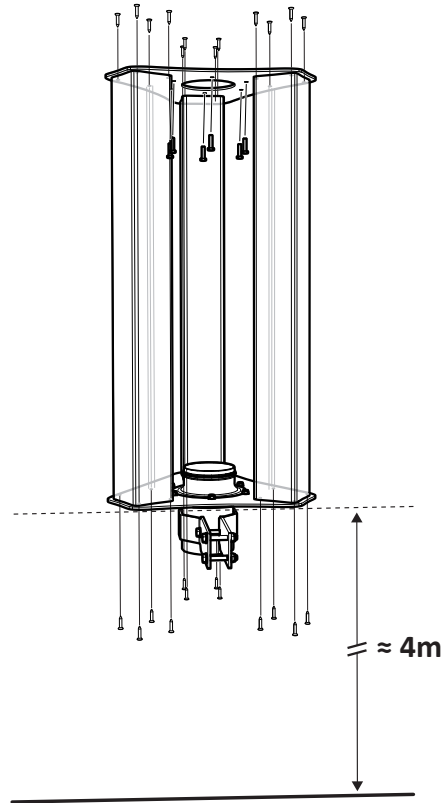

# KAROSSERIARM

## BODYWORK EXTRACTION ARM

Part No. / Art. Nr. / Réf.:  
**84710, 84711**

1

2

3

(mm)	A:1	A:2	B:1	B:2	B:3	C:1	C:2	C:3
84710-11	200	300	150	490	840	150	620	1080

⊛ Torx30 ⊛⊛ Philips ⊛⊛ 13 mm