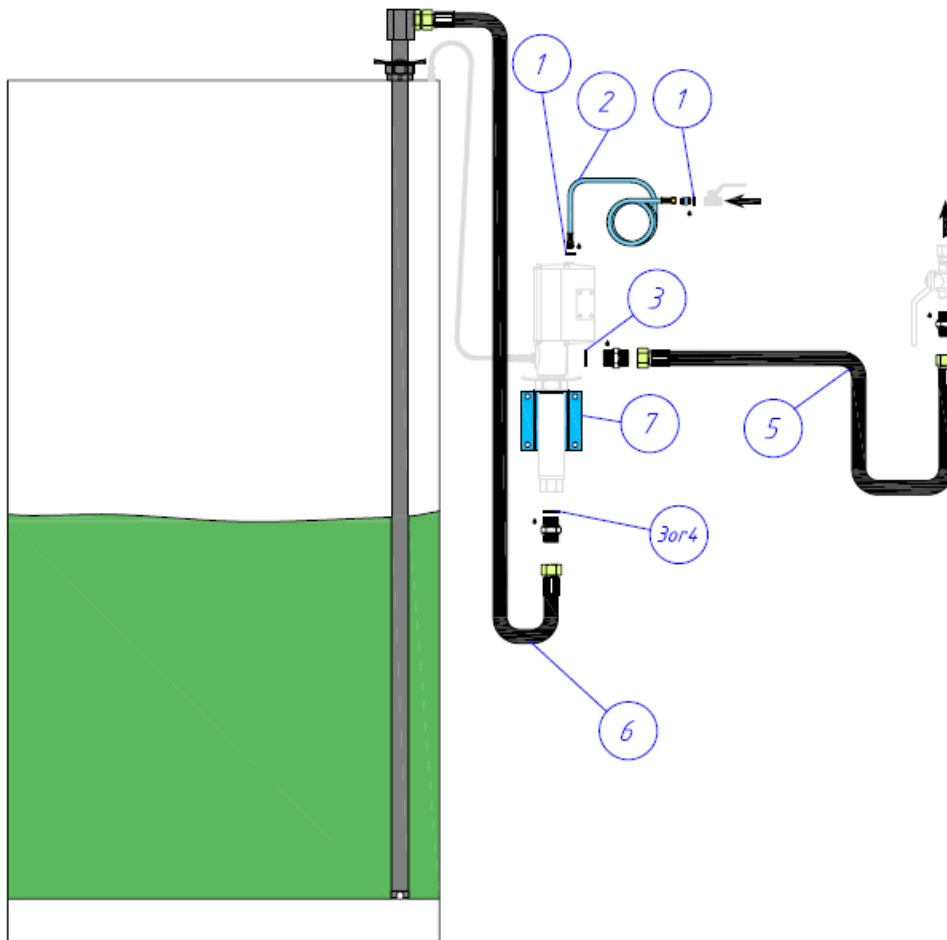

För väggmonterad oljepump för tank.  
For wall mounted air operated oil pump with a tank suction attachment.  
För pumpar: 22700, 22710, 22750 och 22760  
For pumps: 22700, 22710, 22750 och 22760

Pos	Description	Quantity	Part No	Remark
1	Gummi-stålbricka / Rubber steel washer 1/4"	2	10103529	
2	Luftslang / Air hose 1500mm, 1/4"	1	48001	
3	Gummi-stålbricka / Rubber steel washer 3/4"	2	10103544	
4	Gummi-stålbricka / Rubber steel washer 1"	1	10103517	
5	Utloppsslang / Outlet hose 1500mm, 3/4"	1	28079	
6	Sugslang, sugrör / Suction hose, suction tube 2000mm, 1700mm	1	28311	
7	Väggfäste / Wall bracket	1	28524	