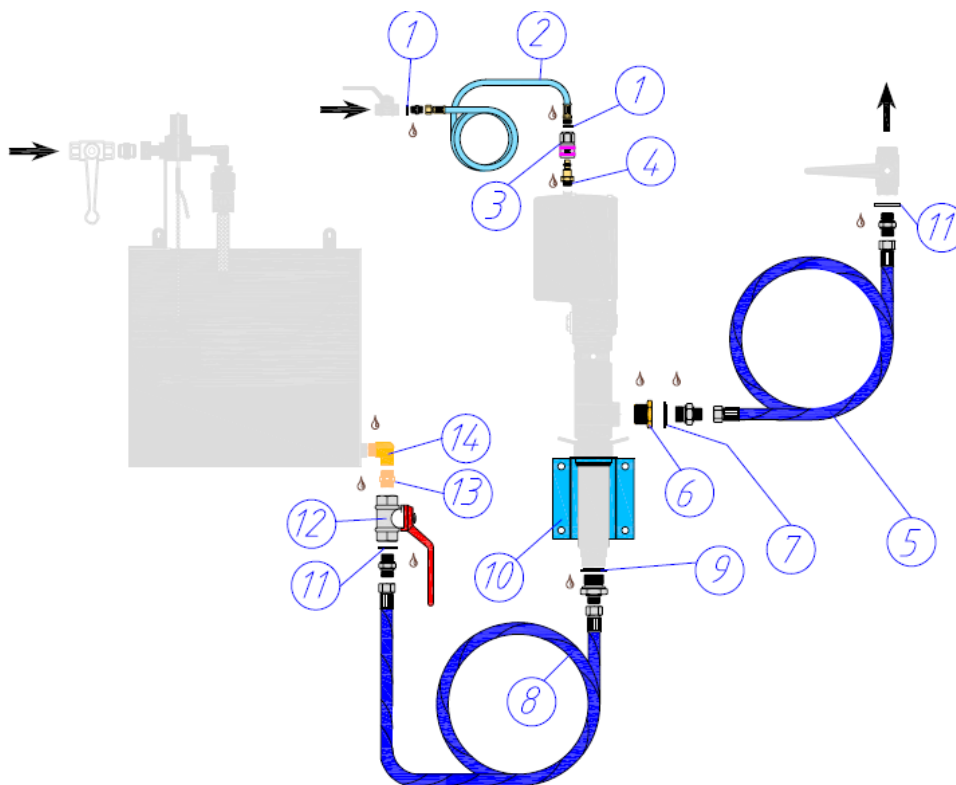

För väggmonterad spolarvätske pump.
For wall mounted windscreen pump.
För pumpar: 22720 och 22770
For pumps:22720 and 22770

Pos	Description	Quantity	Part No	Remark
1	Rubber Steel Washer/ Gummi- Stålbricka 1/4"	2	10103529	
2	Luftslang / Air hose 1500mm, 1/4"	1	48001	
3	Snabbkoppling / Quick release	1	44516	
4	Kopplingsnippel / Adapter	1	48501	
5	Slang Spolarvätska / Hose washer	1	28639	
6	Reducering / Adapter RNA1-3/4	1	25201273	
7	Gummi-Stålbricka / Rubber Steel Washer GB-R3/4	1	10103544	
8	Slang spolarvätska/ Hose washer 1,5m	1	28649	
9	Gummi-Stålbricka / Rubber Steel Washer GB-R1	1	10103517	
10	Väggkonsol / Wall bracket	1	28524	
11	Gummi-Stålbricka / Rubber Steel Washer GB-R1/2	2	10103526	
12	Kulventil / Shut- off Valve G 1/2"	1	30101093	
13	Reducering / Adapter RNA 1/2 -1/2	1	25201192	
14	Vinkeladapter / Adapter 1/2"	1	1982834	