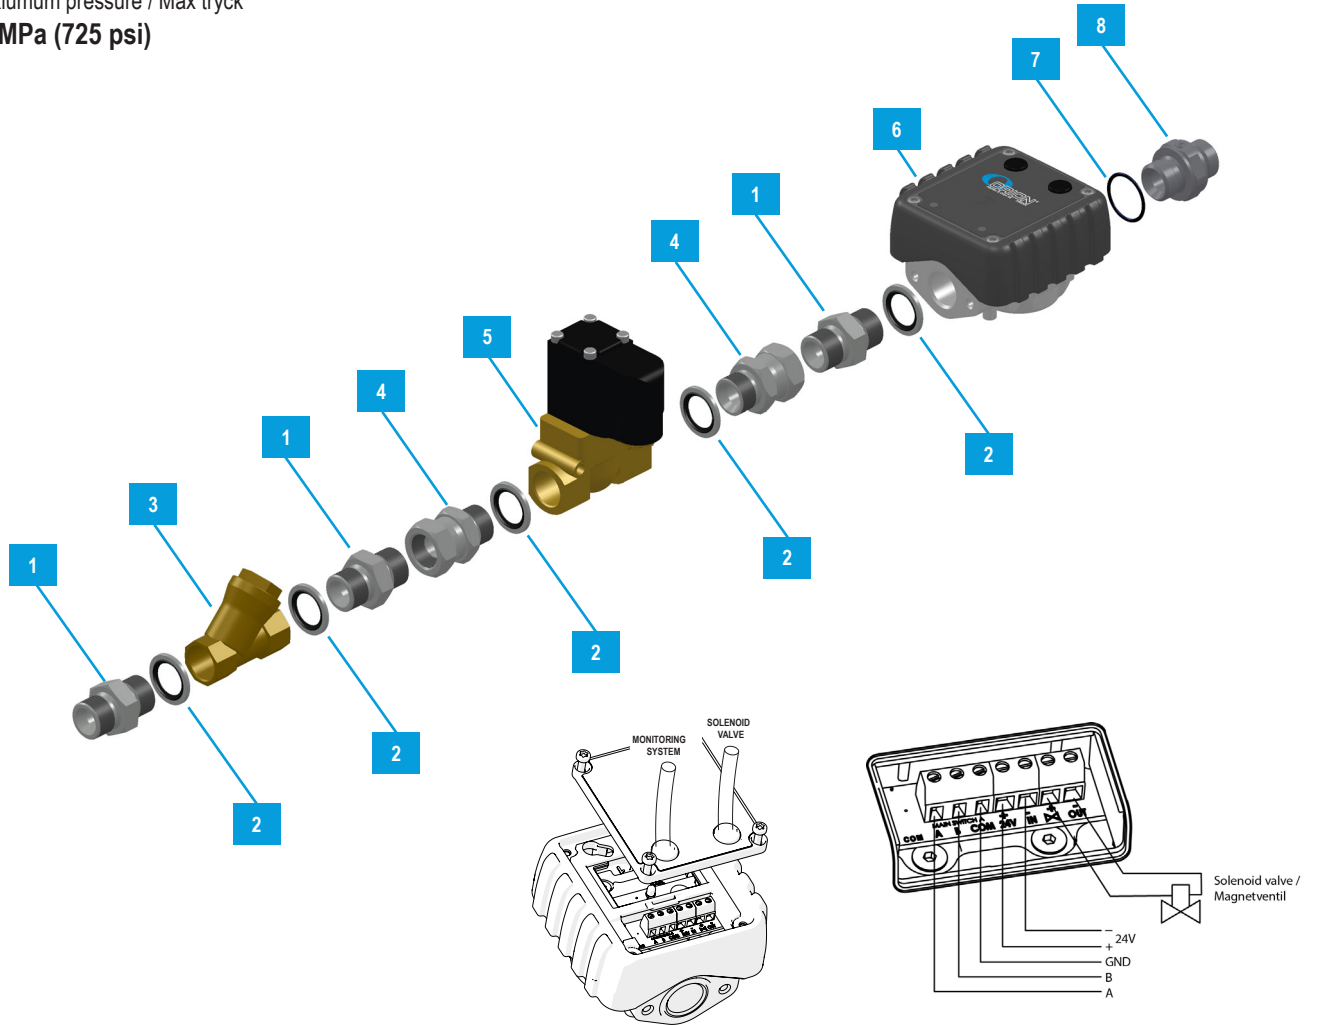

Maximum pressure / Max tryck  
**50 MPa (725 psi)**

DESCRIPTION	BESKRIVNING	PART NO / ART NR	QTY / ANTAL	POS	EN	SE
Adapter 1/2"(m)-1/2" (m)	Nippel 1/2" utv - 1/2" utv	25101999	3	1		
Bonded seal 1/2"	Gummistålbricka 1/2"	10103526	5	2		
Y-strainer 200µ	Sil 200µ	28022	1	3		
Adaptor Swivel 1/2"(m)-1/2" (f)	Adapter Svivel 1/2" utv - 1/2" inv	25102359	2	4		
Solenoid valve 1/2" 24VDC	Magnetventil 1/2" 24VDC	28127	1	5		
In-line pulse meter 328PPU	Pulsmätare 328PPU	25060	1	6		
O-ring	O-ring	2326244	1	7		
Adapter	Adapter	-	1	8		

Part No. / Art. Nr. / Réf.:  
**SPEC2290**