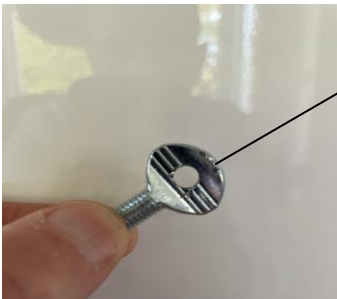

Nytt emballage OKQ8 Plasthink

- Artnr:11713 Påfyllnadspump chassismörjsystem
- Artnr:18570 Följelock
- Artnr:55500306 Snabbkoppling hona
- Artnr:1385111 T-skruvsats

Ett 6mm hål borras i skruvsatsen för fatlocket

Skruvsatsen för fatlocket skruvas in till sitt max, vilket gör att locket vilar stadigt på plasthinken

T-Skruvsatsen träns in i 6mm hålet för att säkra locket